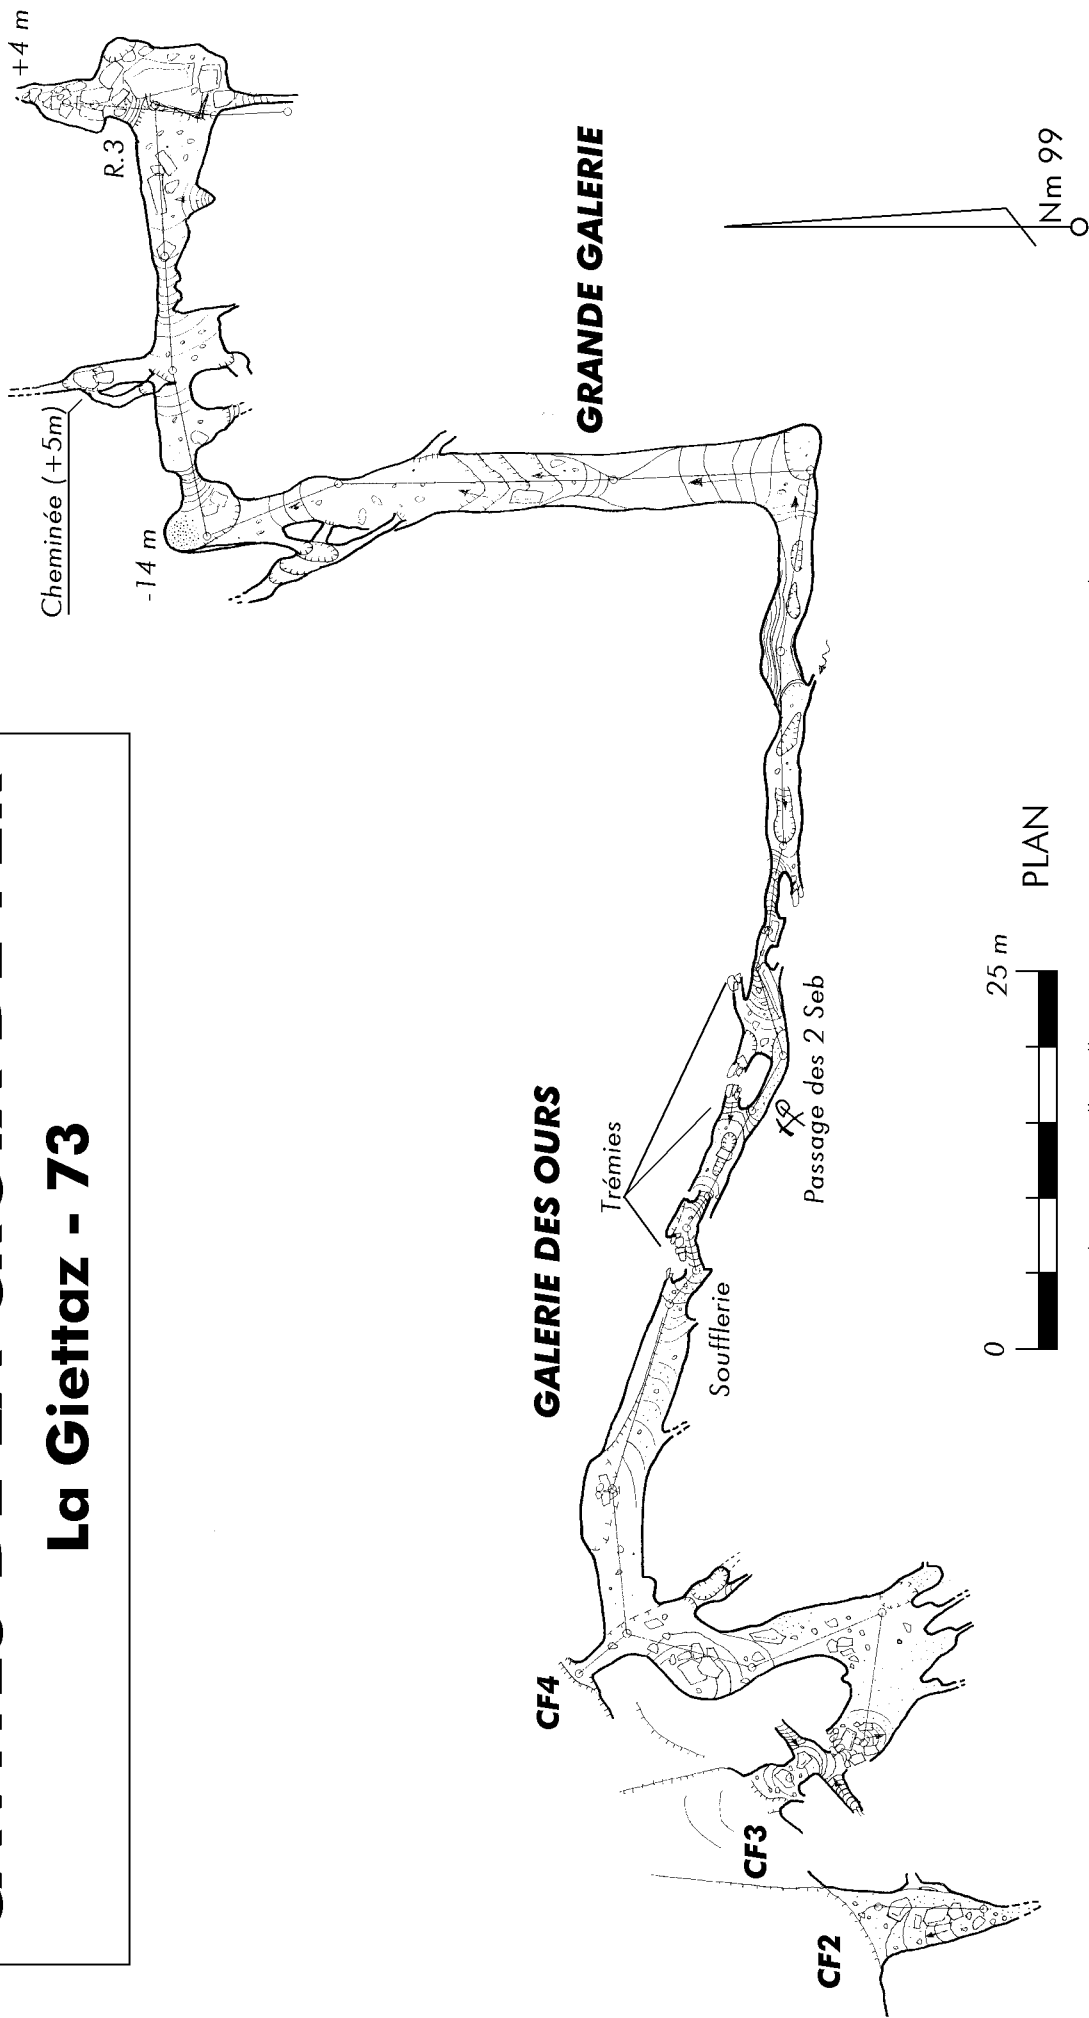

# CAVITES DE LA CROIX DE FER

La Giettaz - 73

Topographie : C.A.F. Albertville 1999 (P. et S. Degouve, J. P. Laurent, J. Poletti)