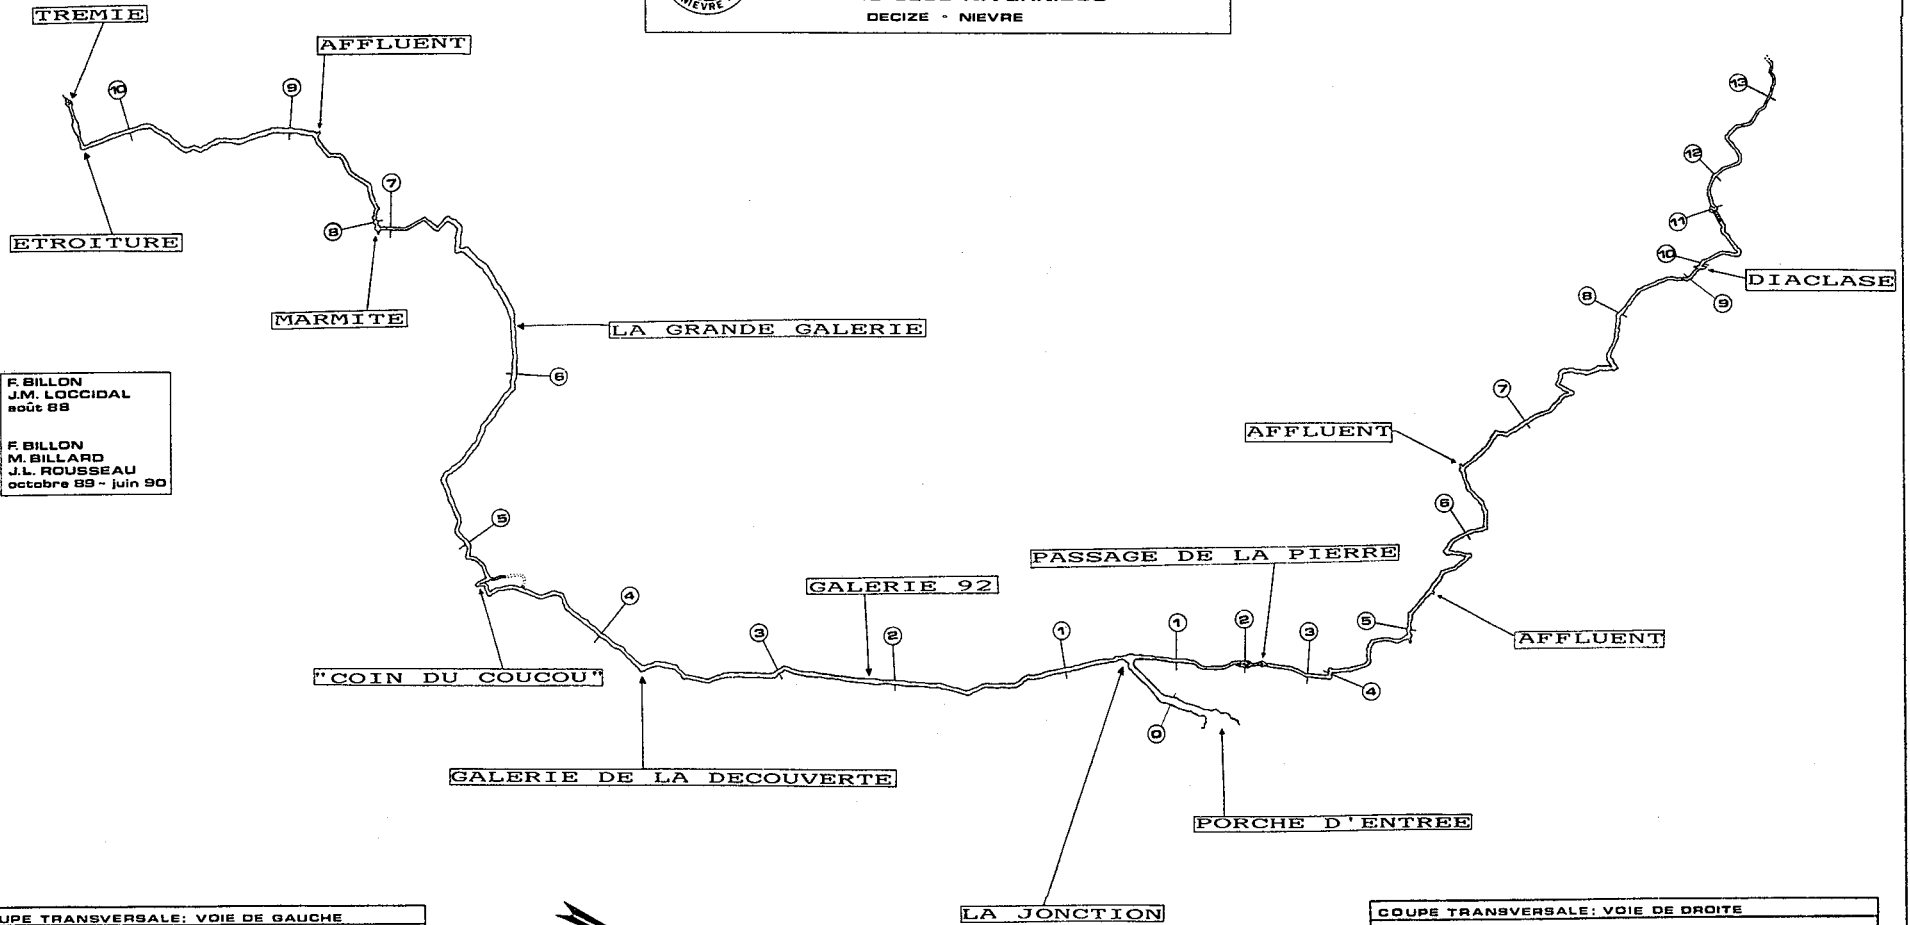

# GROTTE D'ARFOND

BICHES - NIEVRE

CHATILLON EN BAZOIS: X 702,325  
Y 2222,285  
Z 220m

DEVELOPPEMENT: 603m

SPELEO CLUB NIVERNIBOU  
DECIZE - NIEVRE

F. BILLON  
J.M. LOCCIDAL  
sept 88

F. BILLON  
M. BILLARD  
J.L. ROUSSEAU  
octobre 89 - juin 90