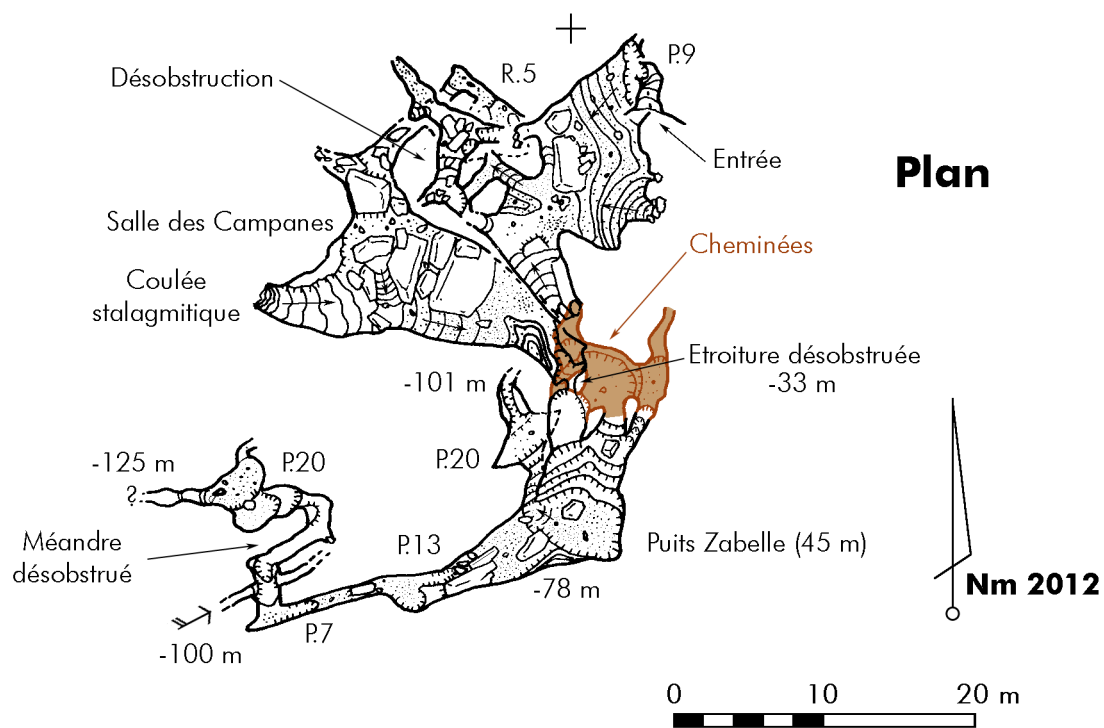

# Gouffre de Bétapagaye (CB - 115) 64800 - Asson

Topographie : G.S.H.P. 2012 (E. Buno, P. et S. Degouve,  
A. Dole, J.L. Lacrampe, S. Latapie, A. Massuyeau,  
J.C. Mengelle, B. Nurisso, J. Sanchez)