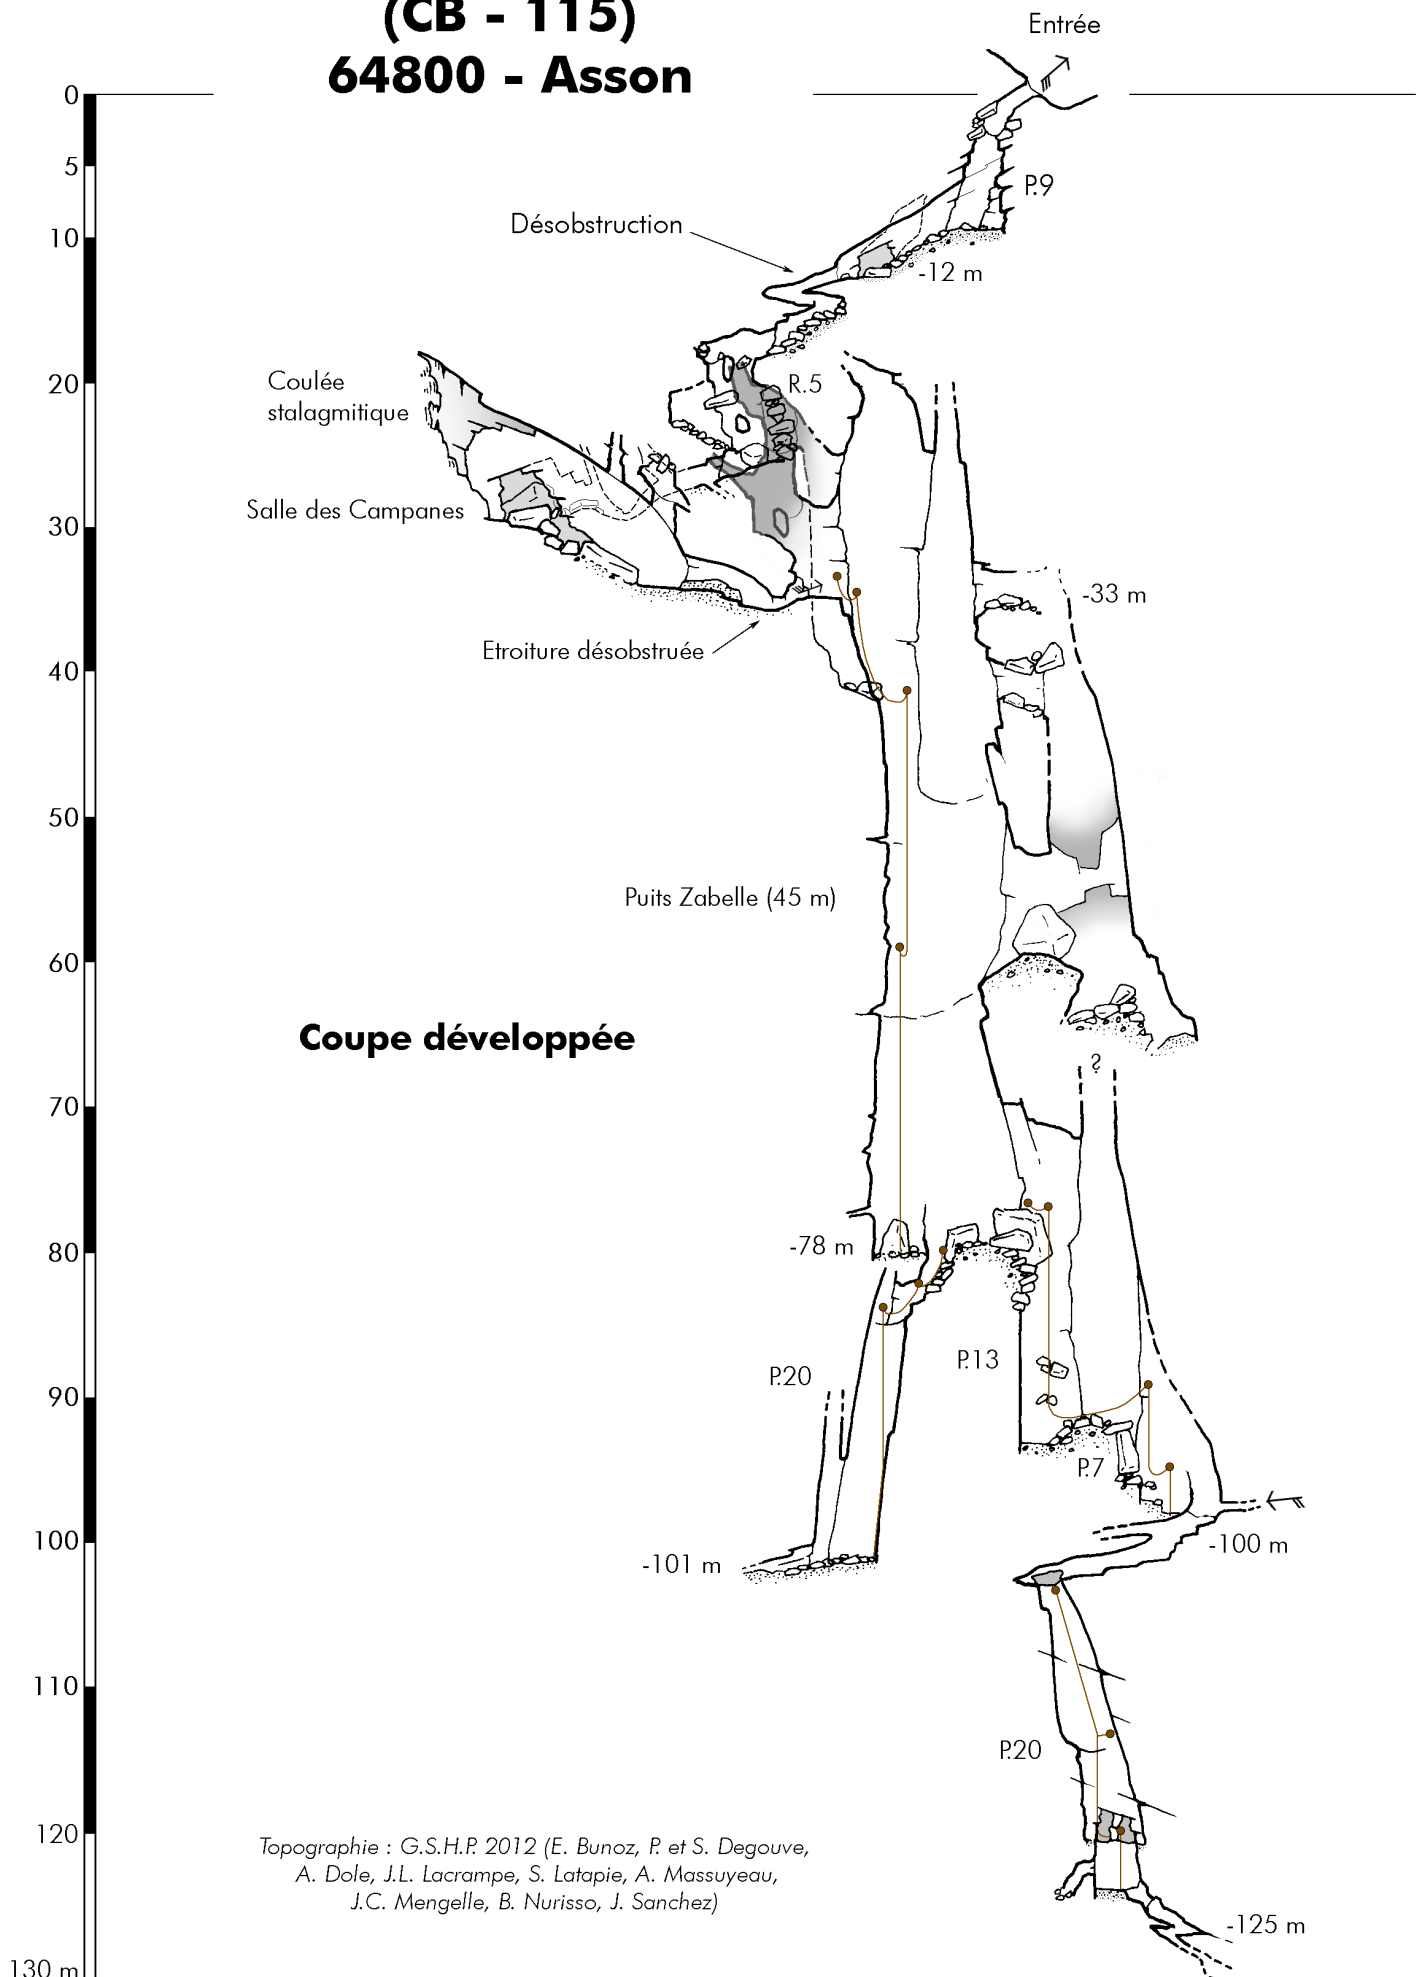

# Gouffre de Bétapagaye (CB - 115) 64800 - Asson

Topographie : G.S.H.P. 2012 (E. Buno, P. et S. Degouve,  
A. Dole, J.L. Lacrampe, S. Latapie, A. Massuyeau,  
J.C. Mengelle, B. Nurisso, J. Sanchez)