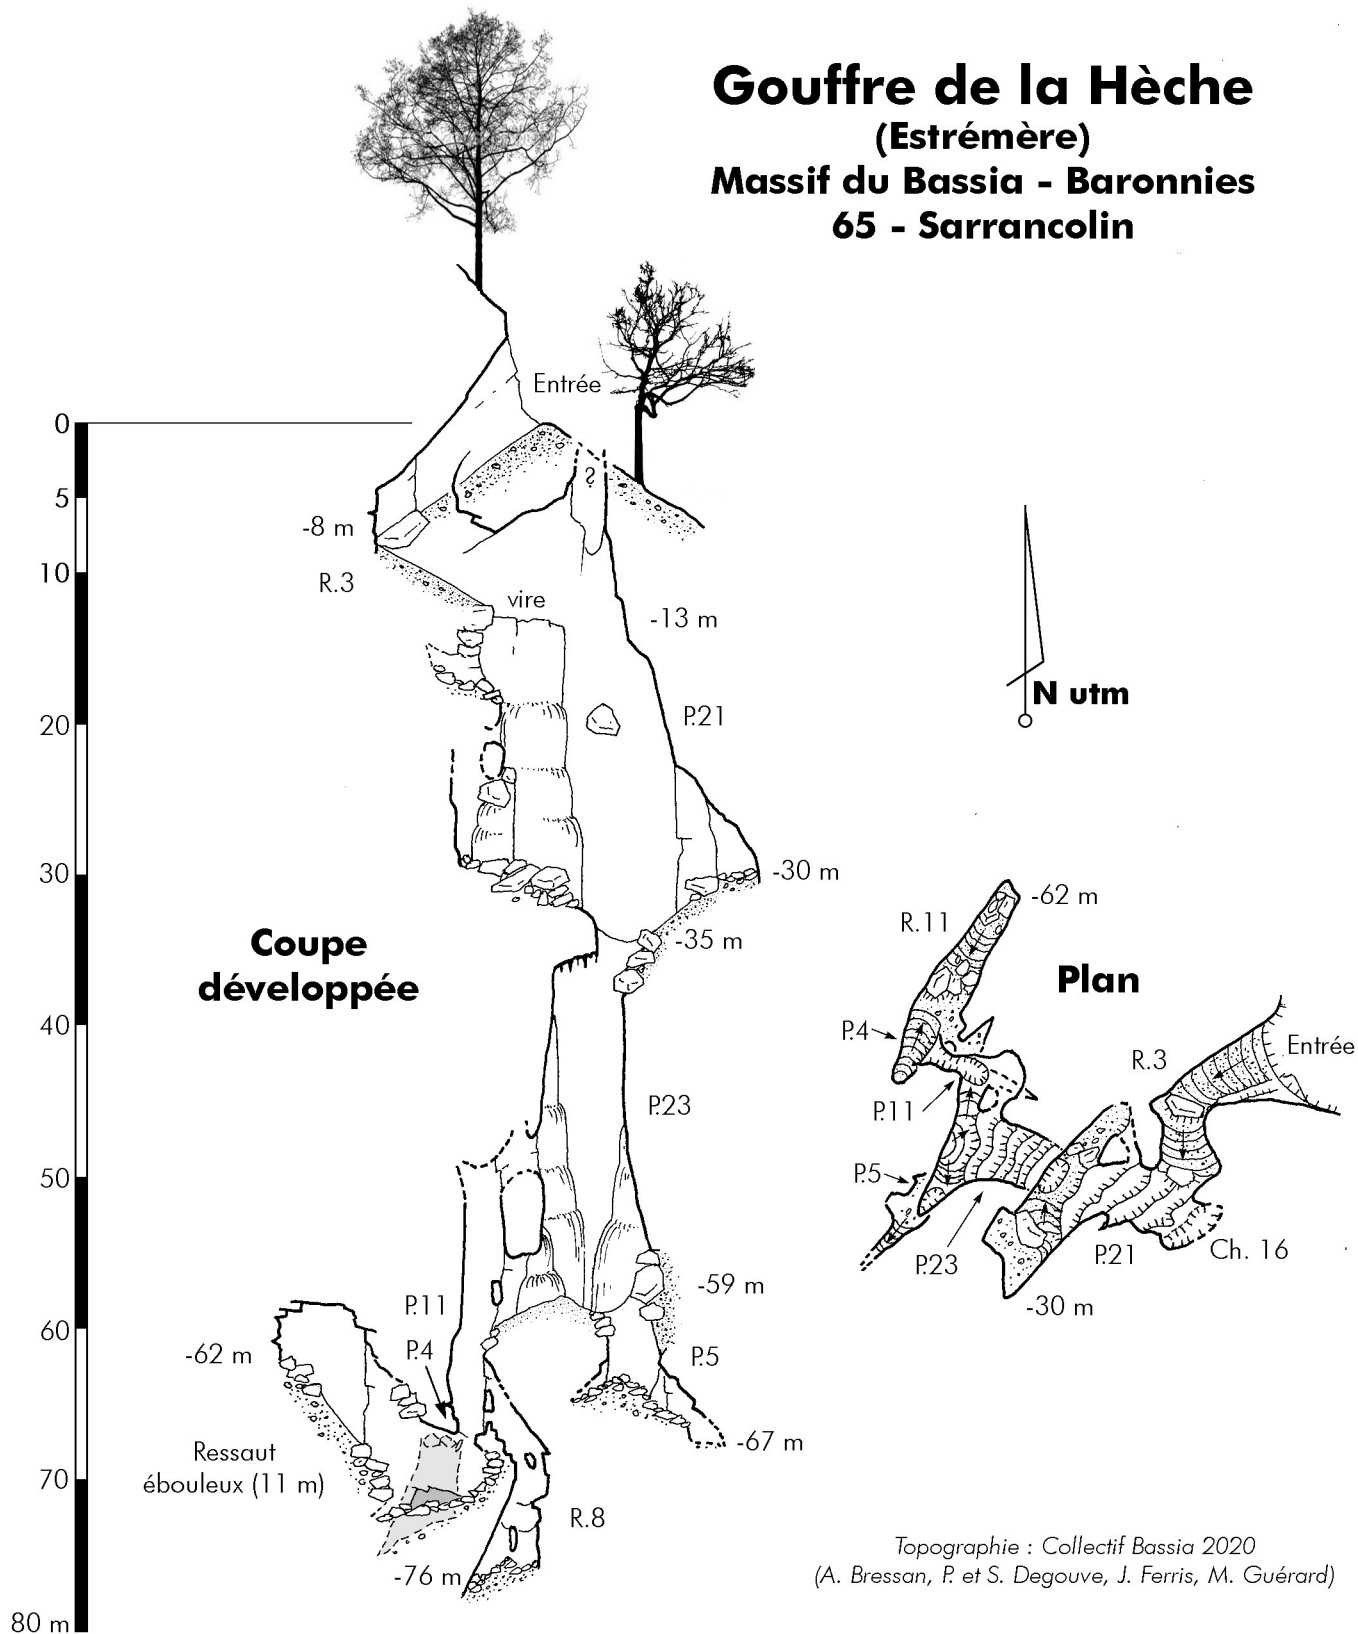

Gouffre de la Hèche (Estrémère) Massif du Bassia - Baronnies 65 - Sarrancolin

Topographie : Collectif Bassia 2020
(A. Bressan, P. et S. Degouve, J. Ferris, M. Guérard)