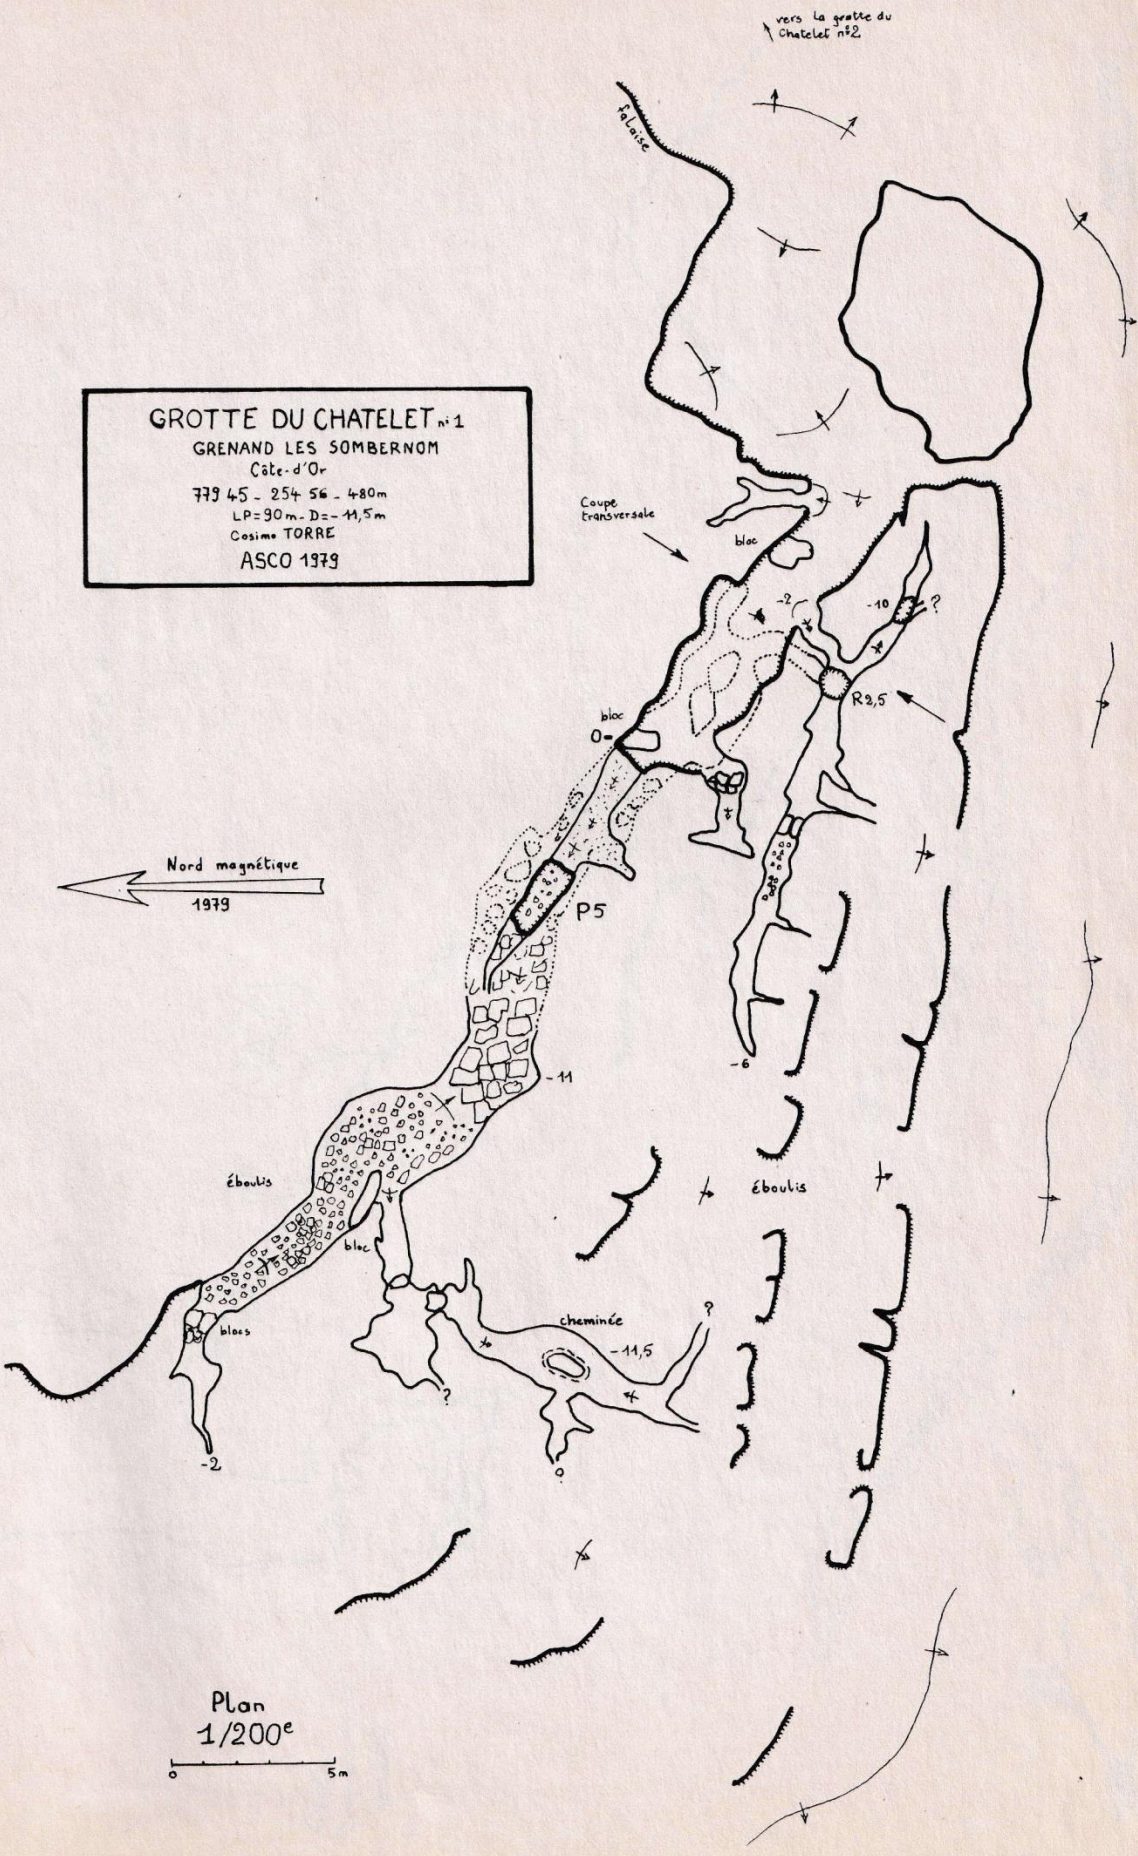

GROTTE DU CHATELET n°1
 GRENAND LES SOMBERNOM
 Côte-d'Or
 779 45 - 254 56 - 480m
 LP=90m - D=-11,5m
 Cosimo TORRE
 ASCO 1979

Nord magnétique
 1979

vers la grotte du
 Chatelet n°2