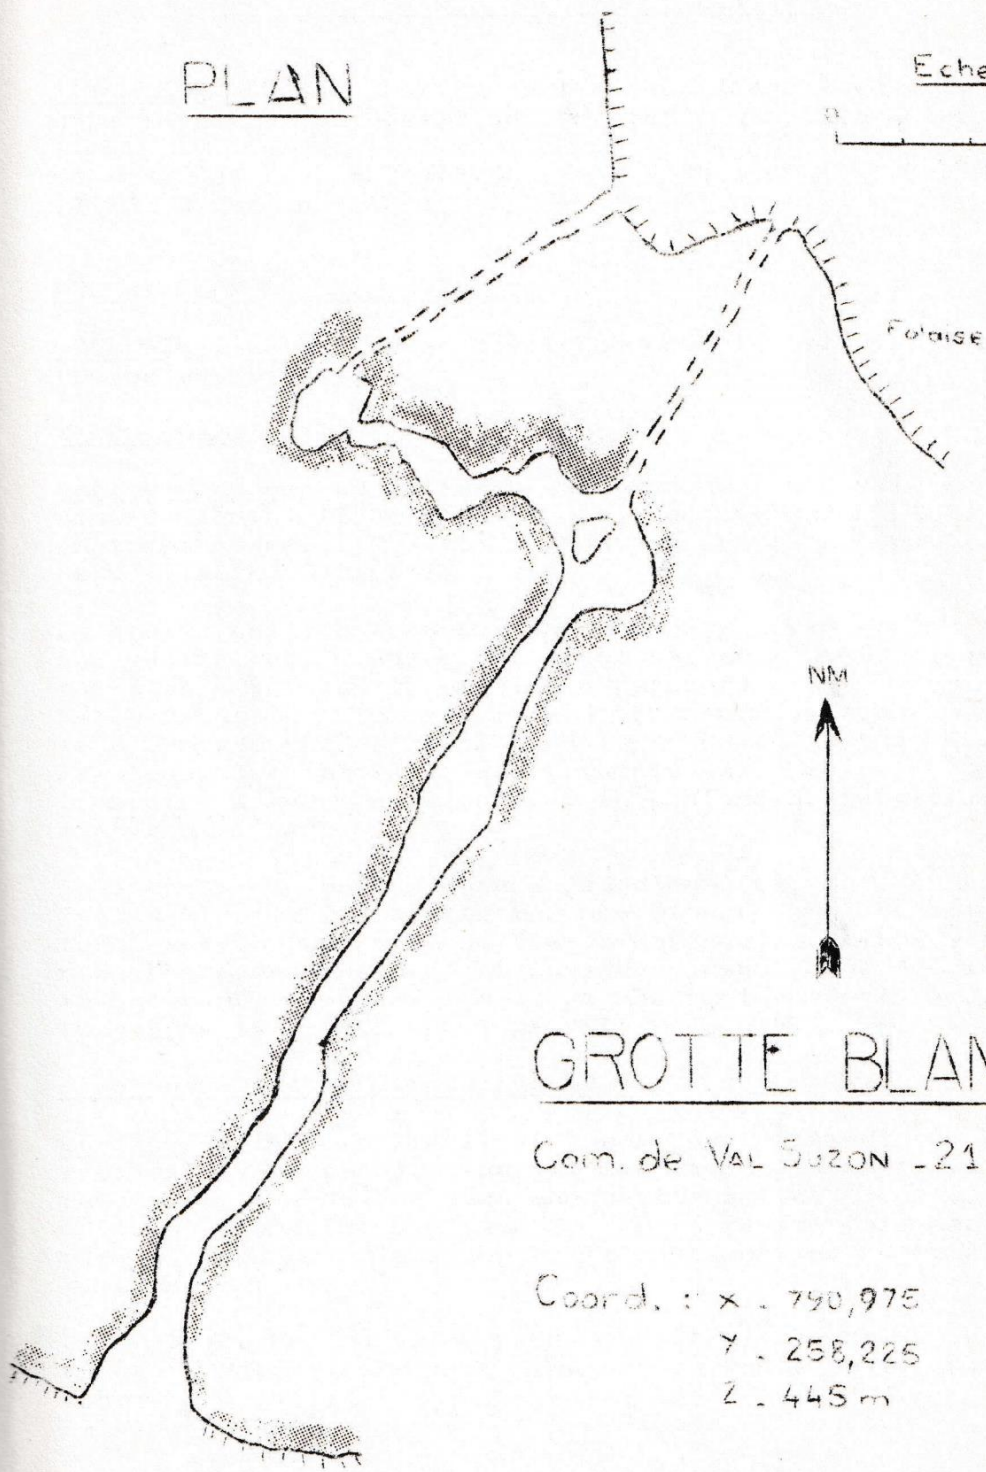

PLAN

Echelle

NM

GROTTE BLANCHE

Com. de VAL Suzon -21

Coord. : x - 790,975

y - 258,225

z - 445 m

Falaise

SSB