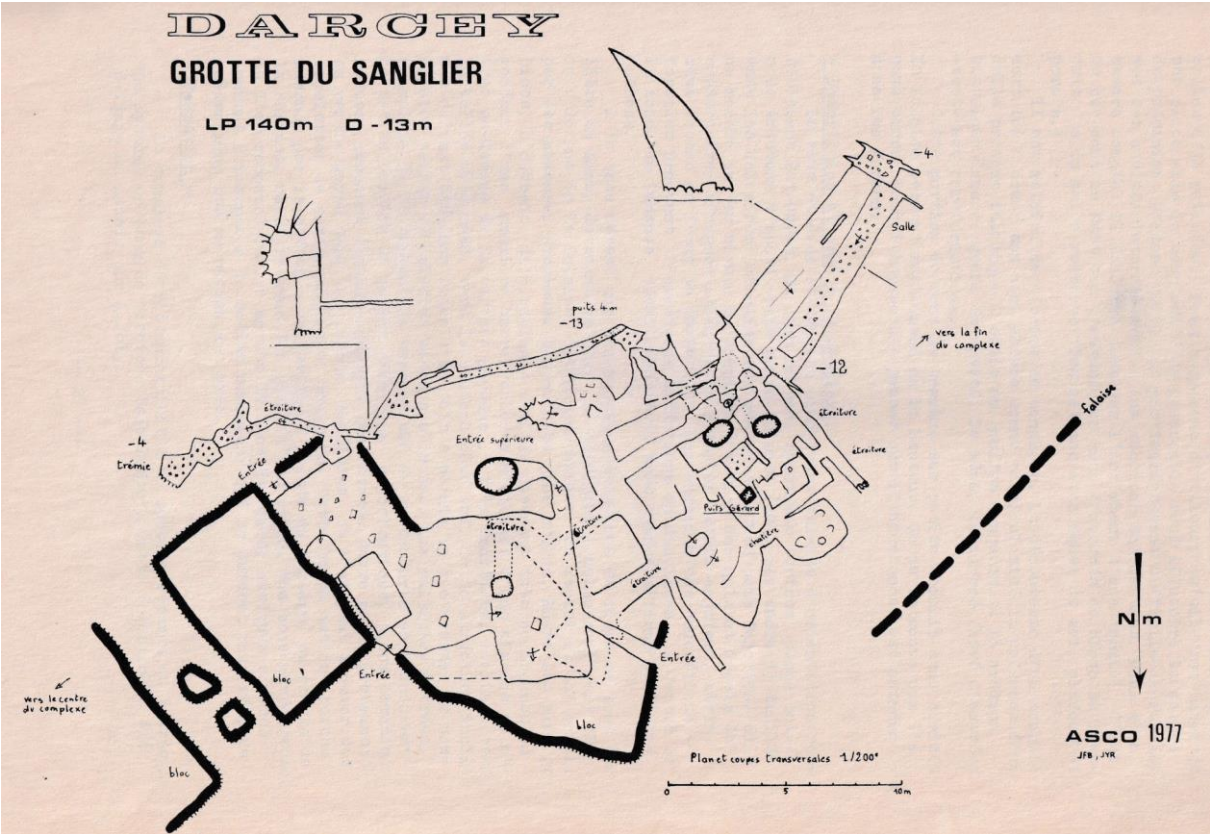

DARCEY

GROTTE DU SANGLIER

LP 140m D -13m

ASCO 1977
JFB, JYR