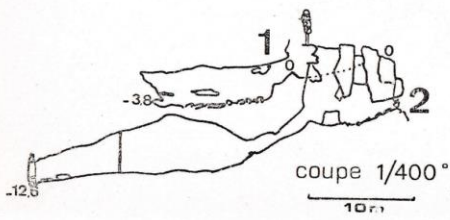

14

CAVITÉS INTERSTICIELLES DE MORVILLE

Fresnes - Côte-d'Or

1 : LP 12 m D 3,8 m

2 : LP 39 m D 12,6 m TJ

ASCO 1975