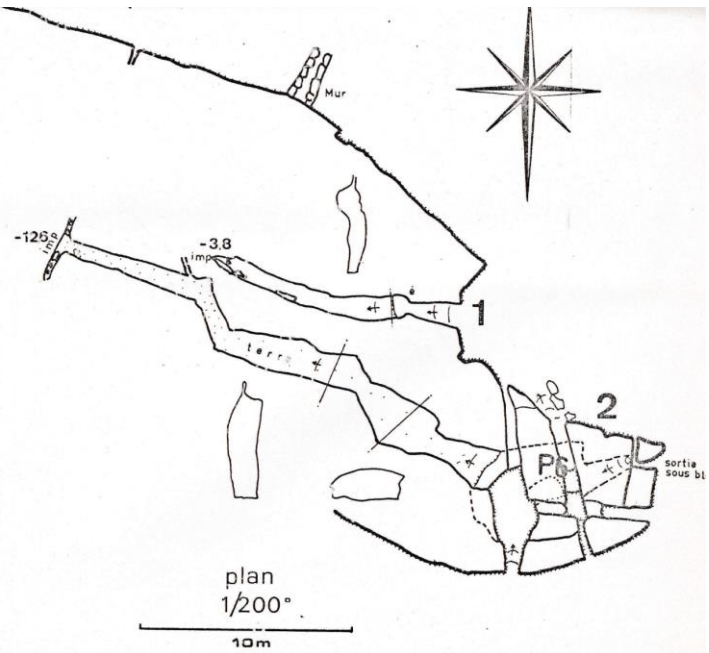

14

CAVITÉS INTERSTICIELLES DE MORVILLE

Fresnes - Côte-d'Or

1 : LP 12 m D 3,8 m

2 : LP 39 m D 12,6 m TJ

ASCO 1975