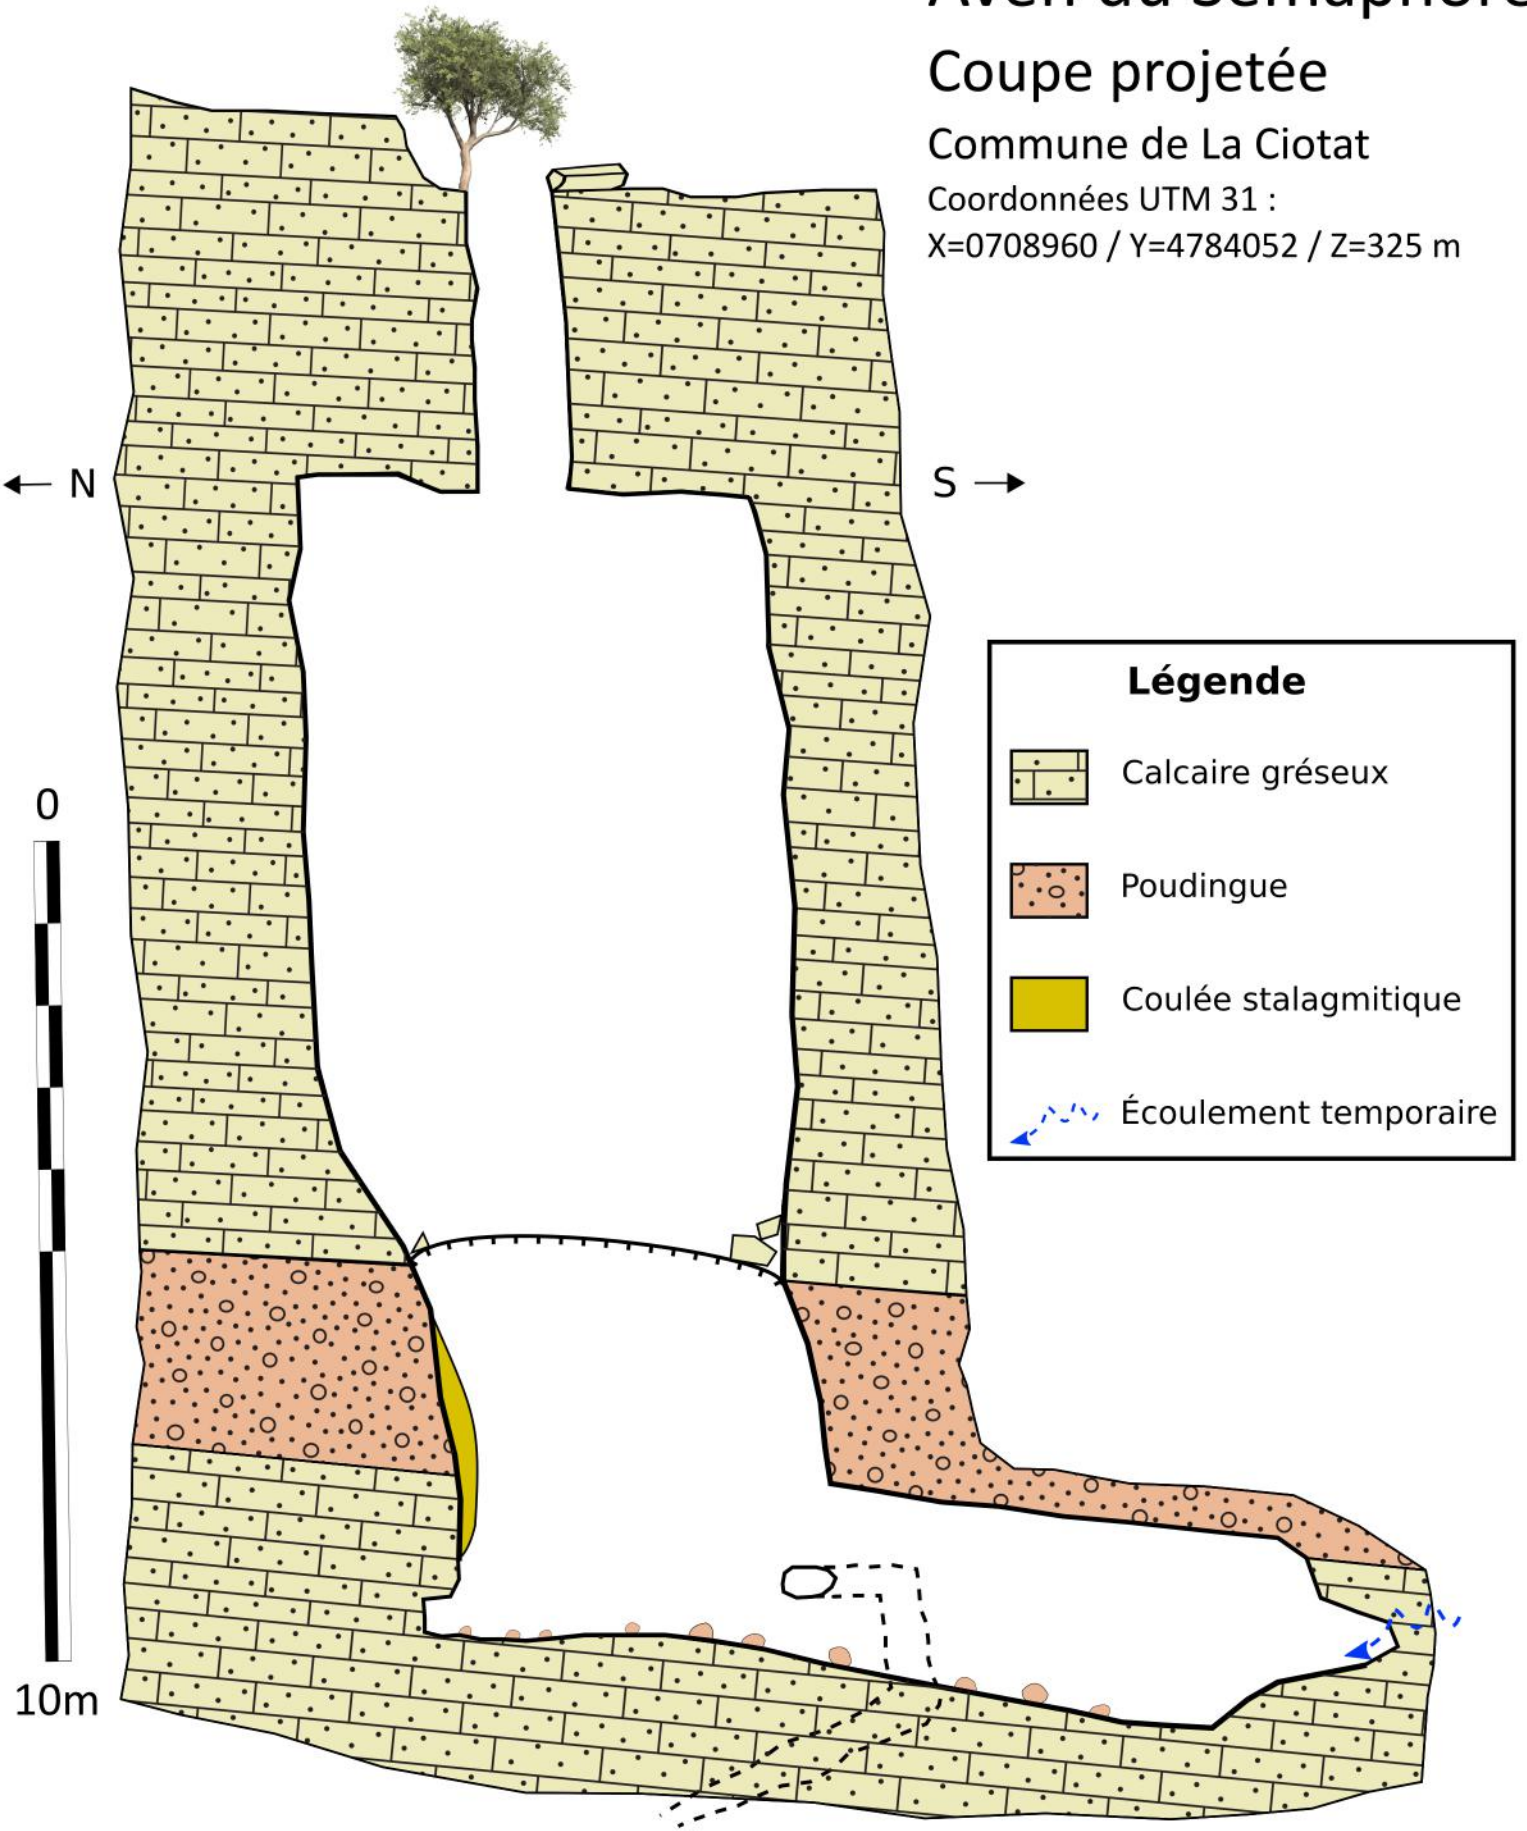

Aven du Sémaphore

Coupe projetée

Commune de La Ciotat

Coordonnées UTM 31 :

X=0708960 / Y=4784052 / Z=325 m

Alexandra Rolland (CAF-Toulon)
Alexandre Zappelli (SCPA-L'Escadaou)
mai 2019