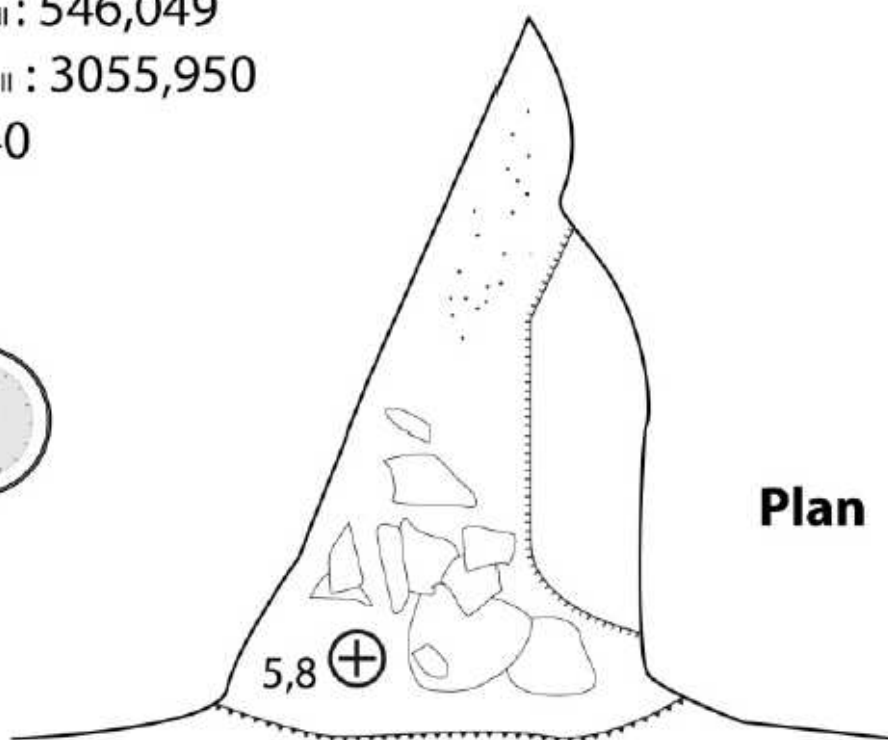

Grotte à côté de la spoulga de Verdun

Commune de Verdun

X_{Lamb III} : 546,049

Y_{Lamb III} : 3055,950

Z : 740

0

5 m

Croquis - DAO Guillot F.