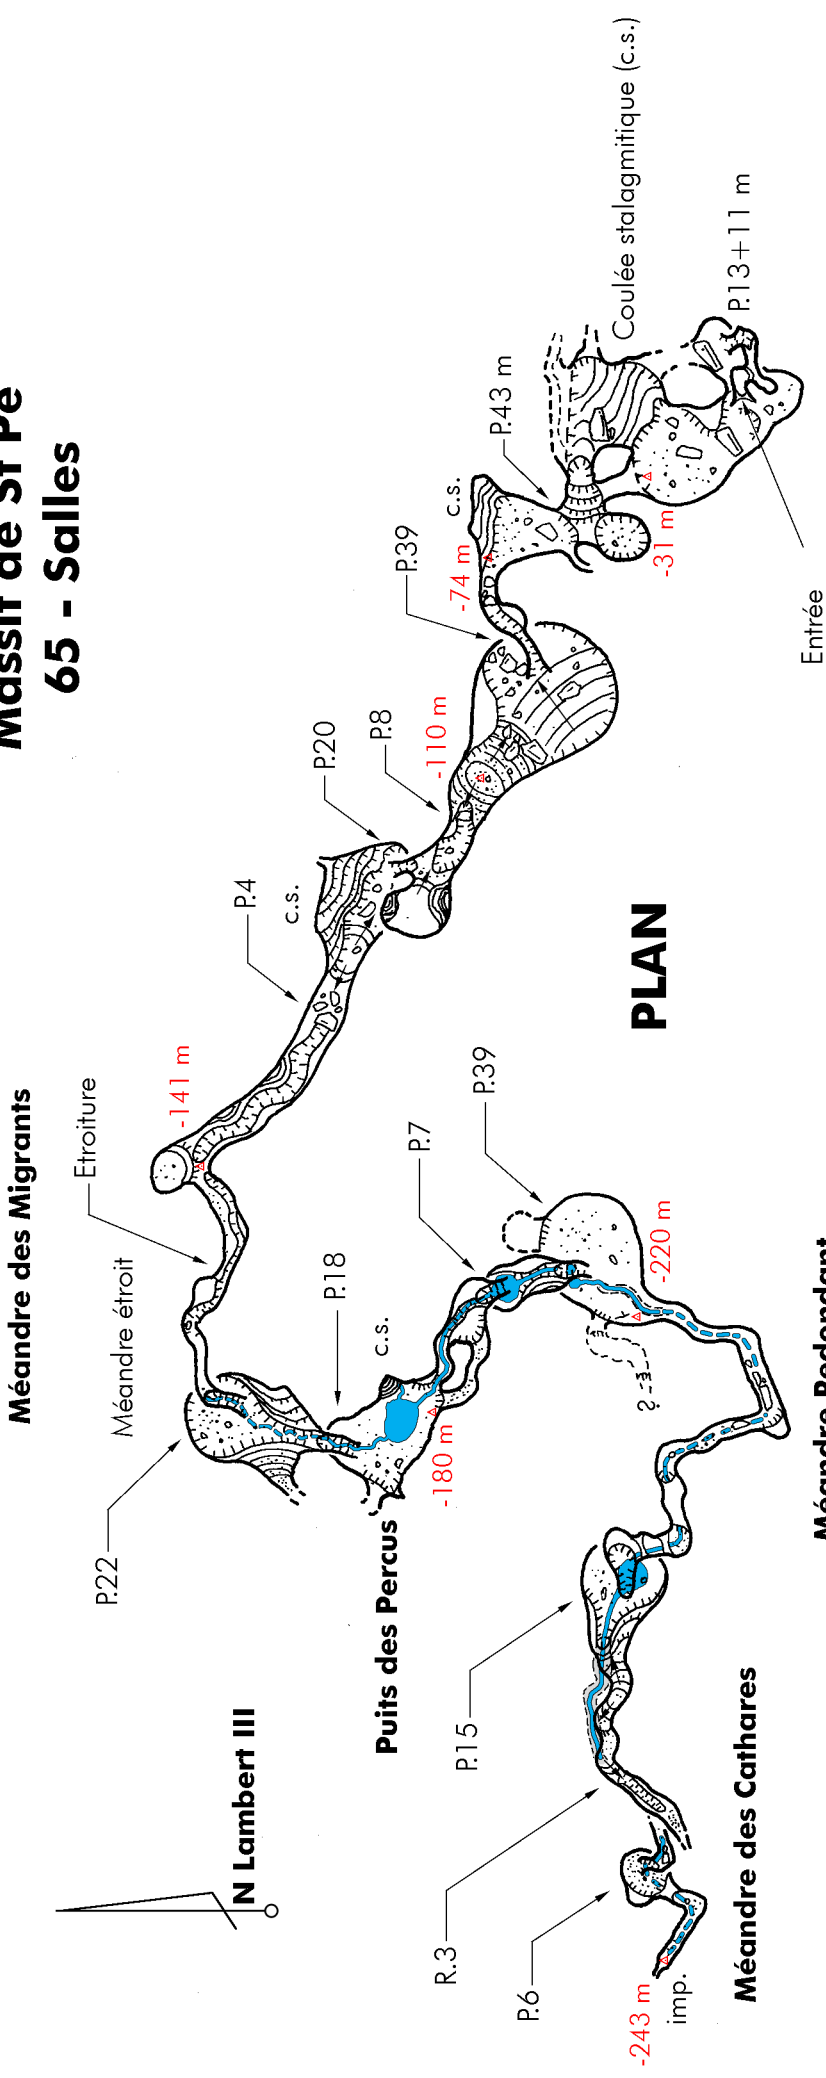

Gouffre du Beaufort (SC - 327) Massif de St Pé 65 - Salles

PLAN

Topographie : G.S.H.I.P. de Tarbes 2015 (E. Buno, P. et S. Degou, S. Latapie, J. et P. Noyes)