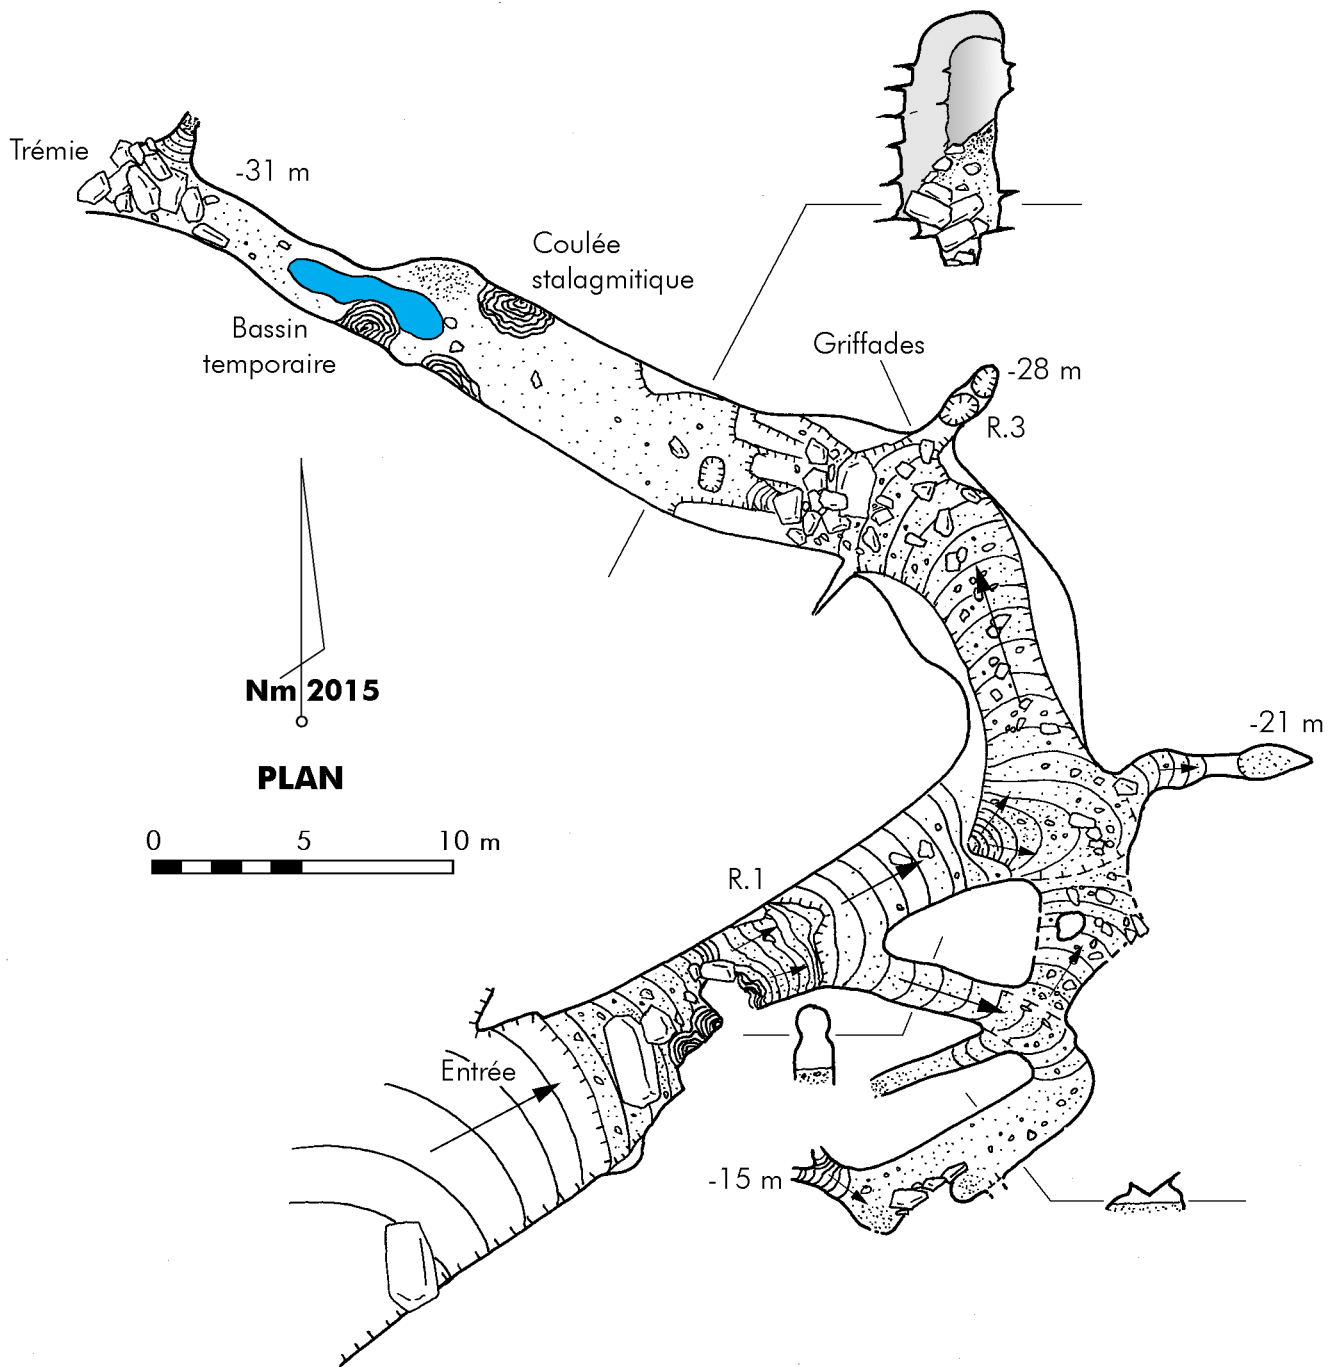

Hourat de las Brouches (COM 11) Castet Mauheit - Massif de St Pé 64 - Asson

Topographie : G.S.H.P. de Tarbes 2015 (P. et S. Degouve).