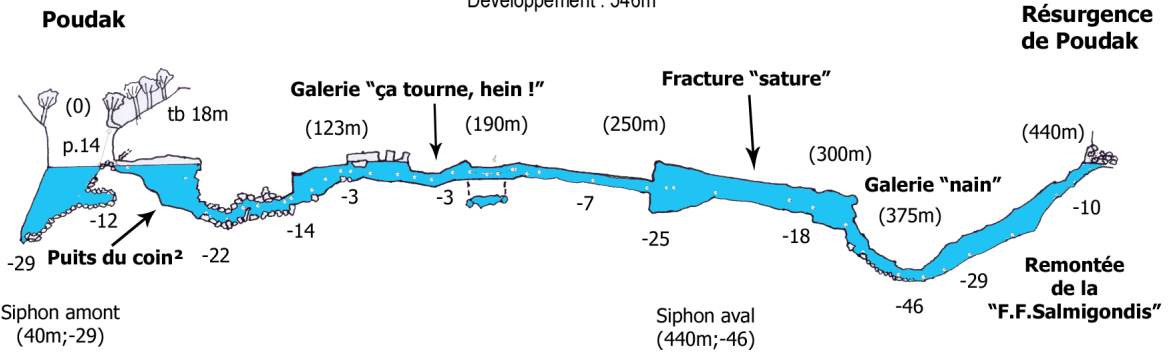

**Système du POUDAK**

Generest (65)  
X=452,46 Y=81,34 Z=565m  
Développement : 546m

**Topographie**  
Nadir LASSON,  
Guillaume TIXIER,  
Frank VASSEUR (synthèse),  
Damien VIGNOLES.

**COUPE DEVELOPPEE**