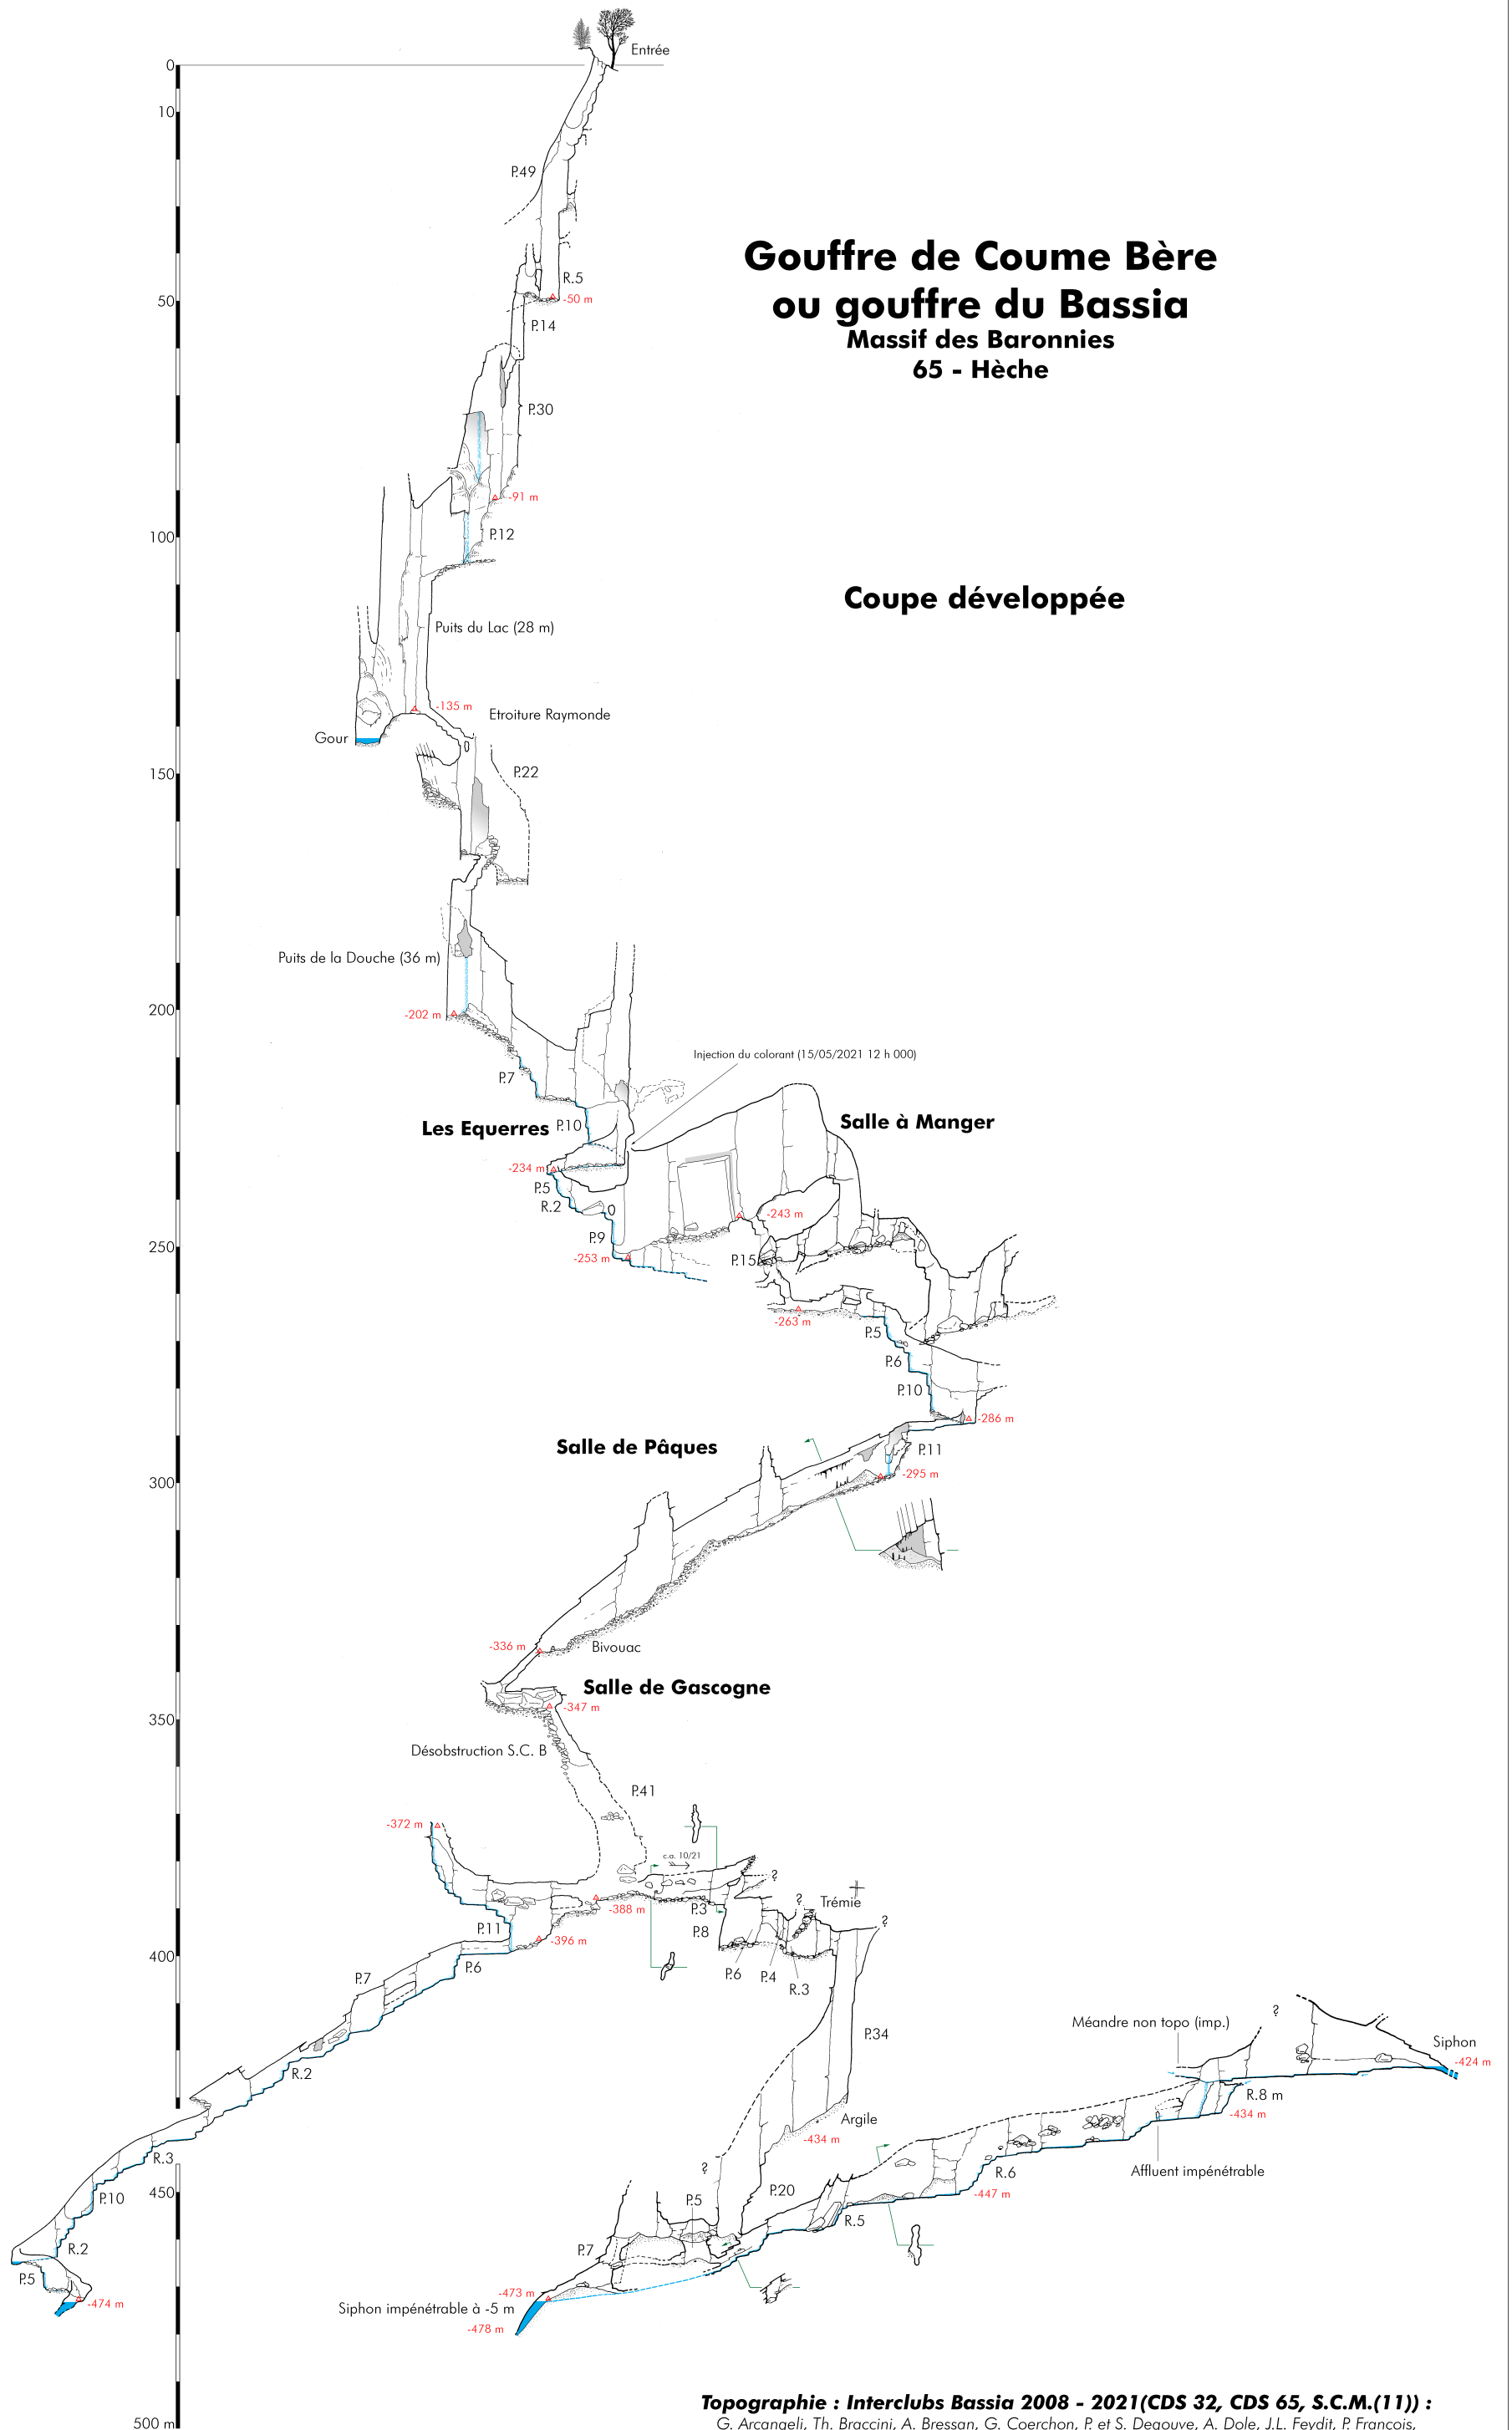

Gouffre de Coume Bère ou gouffre du Bassia

Massif des Baronnies
65 - Hèche

Coupe développée

Topographie : Interclubs Bassia 2008 - 2021(CDS 32, CDS 65, S.C.M.(11)) :
G. Arcangeli, Th. Braccini, A. Bressan, G. Coerchon, P. et S. Degouve, A. Dole, J.L. Feydit, P. François,
S. Latapie, R. Lejeune, A. Lorentz, S. Neveu, J. Noyes, L. Puliga, J. N. Rumeau, D. Vandesmet, D. Vidal.