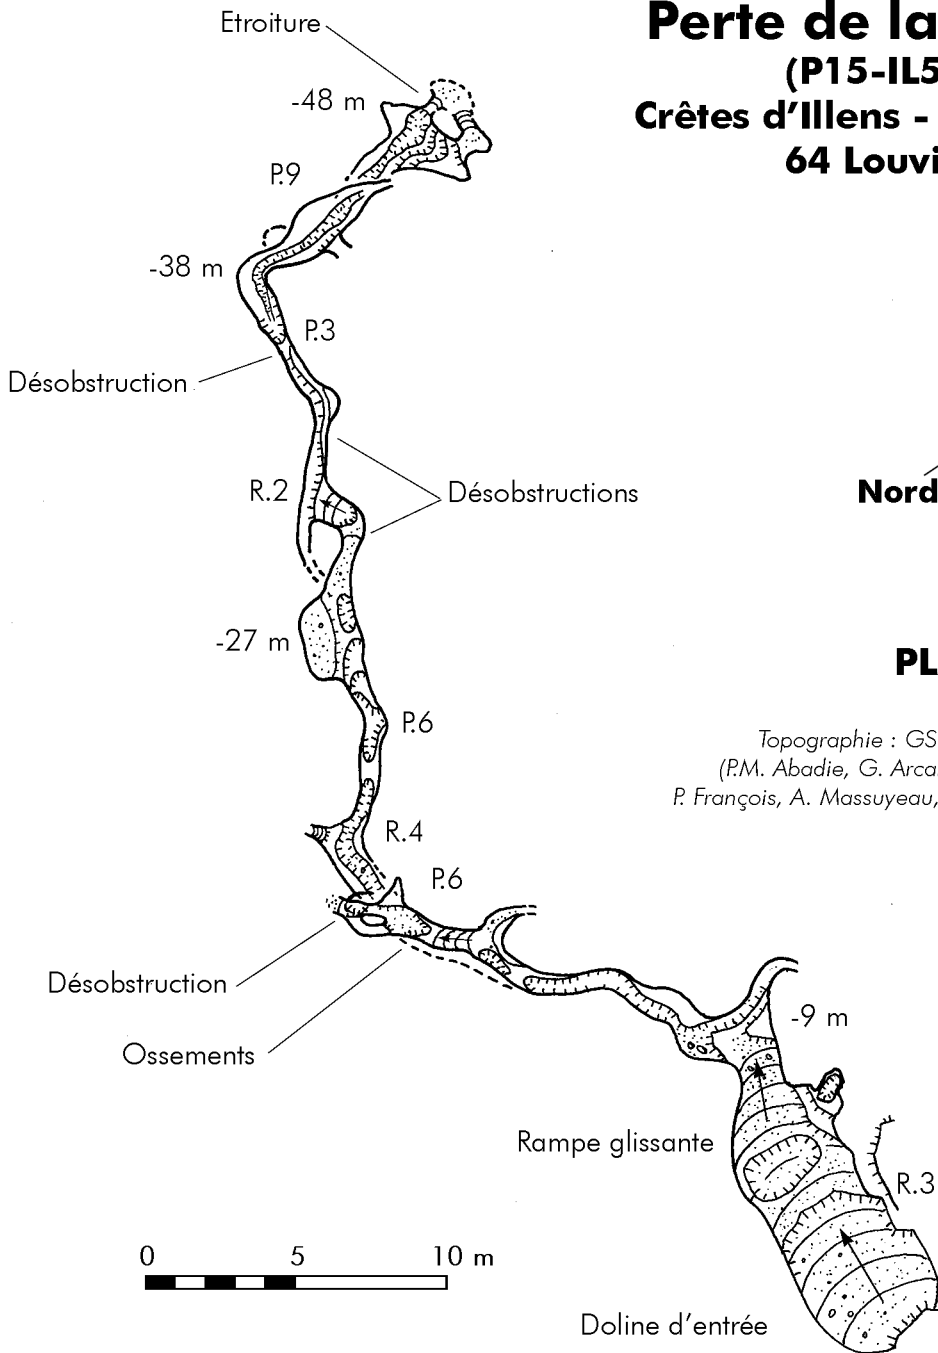

Perte de la Gouarette (P15-IL56 MJ32) Crêtes d'Illens - Moulle de Jaout 64 Louvie-Juzon

PLAN

Topographie : GSHP de Tarbes 2018
(P.M. Abadie, G. Arcangeli, P. et S. Degouve,
P. François, A. Massuyeau, J.C. Mengelle, C. Sambet)