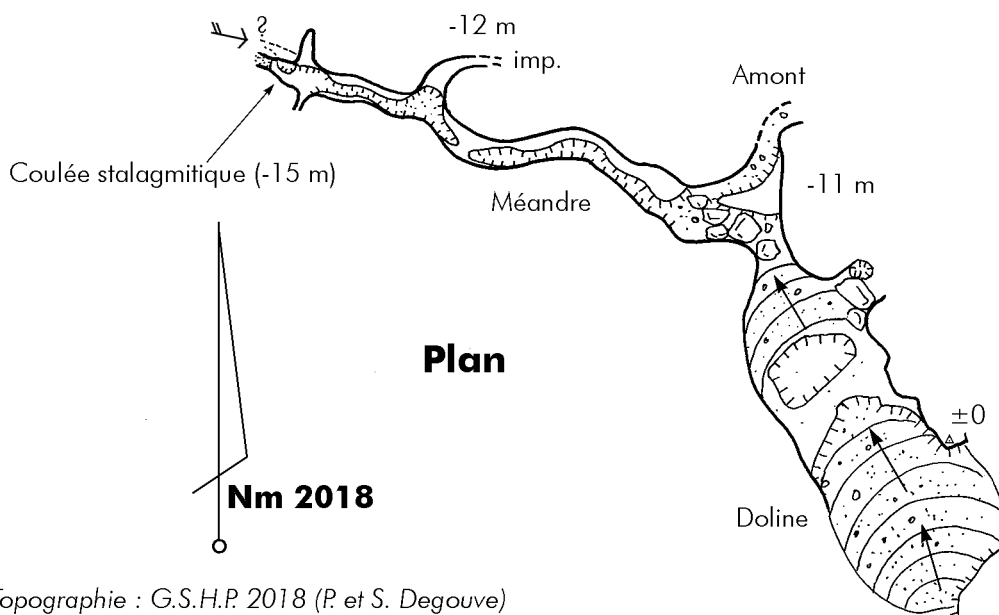

# Perte de la Gouarette (P15 - IL 56 - MJ 32) Crêtes d'Illens - Moule de Jaout 64 - Louvie-Juzon

Topographie : G.S.H.P. 2018 (P. et S. Degouve)