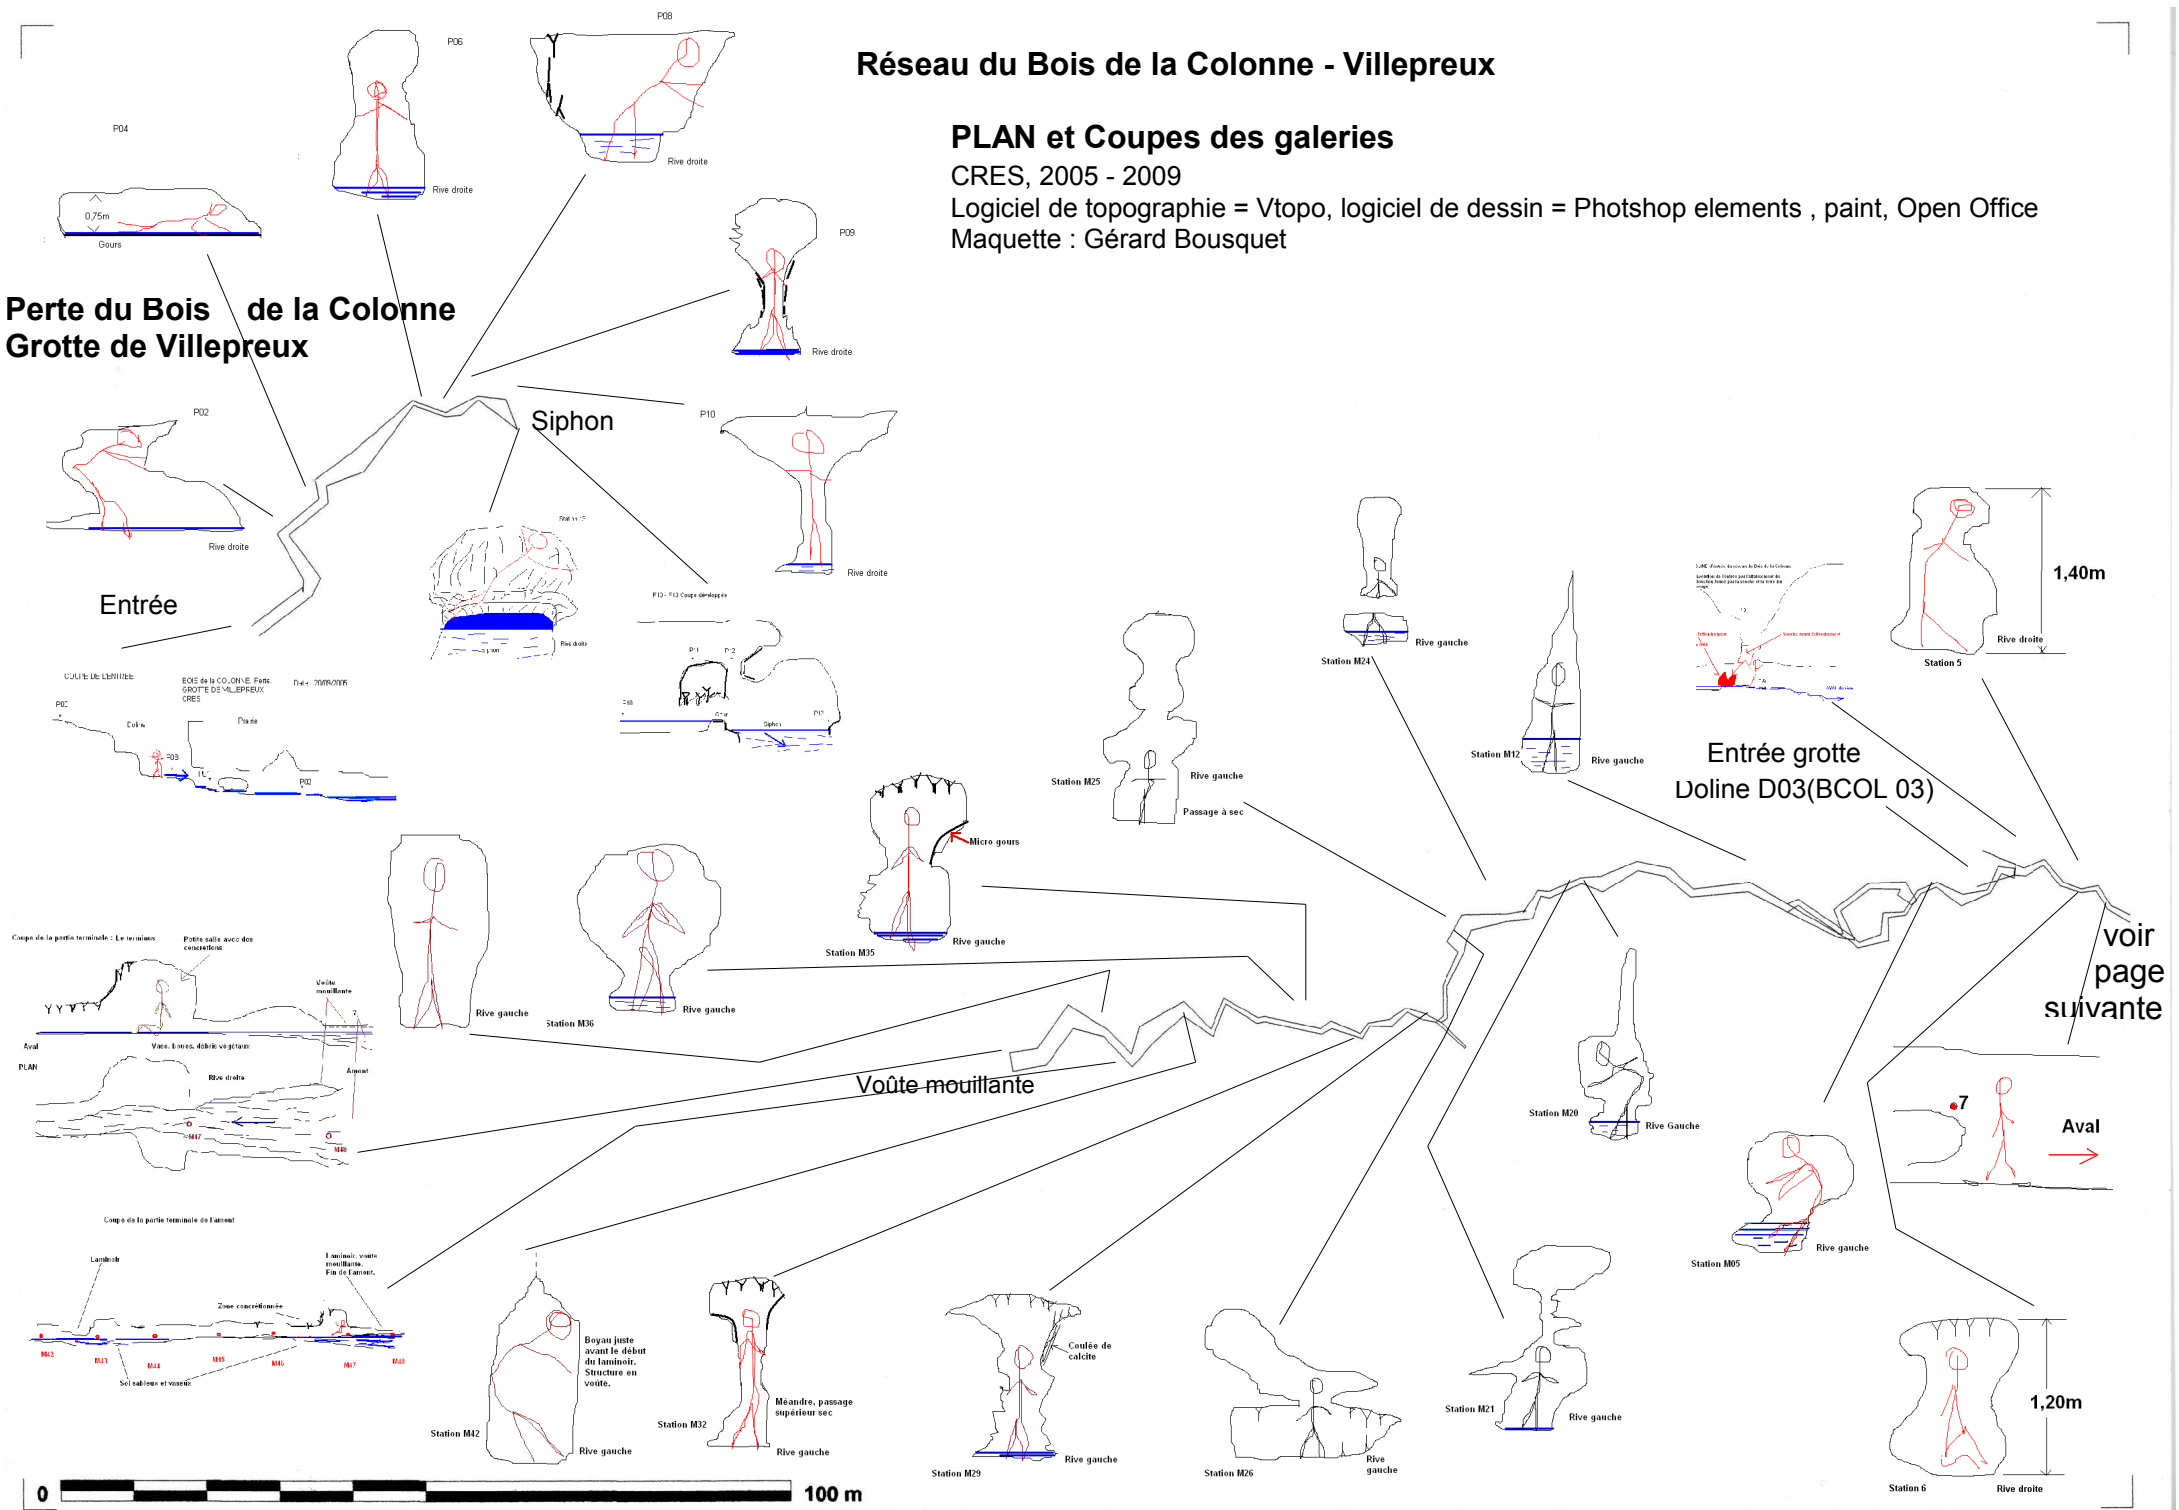

# Réseau du Bois de la Colonne - Villepreux

## PLAN et Coupes des galeries

CRES, 2005 - 2009

Logiciel de topographie = Vtopo, logiciel de dessin = Photoshop elements , paint, Open Office

Maquette : Gérard Bousquet

### Perte du Bois de la Colonne Grotte de Villepreux

voir page suivante

Aval →