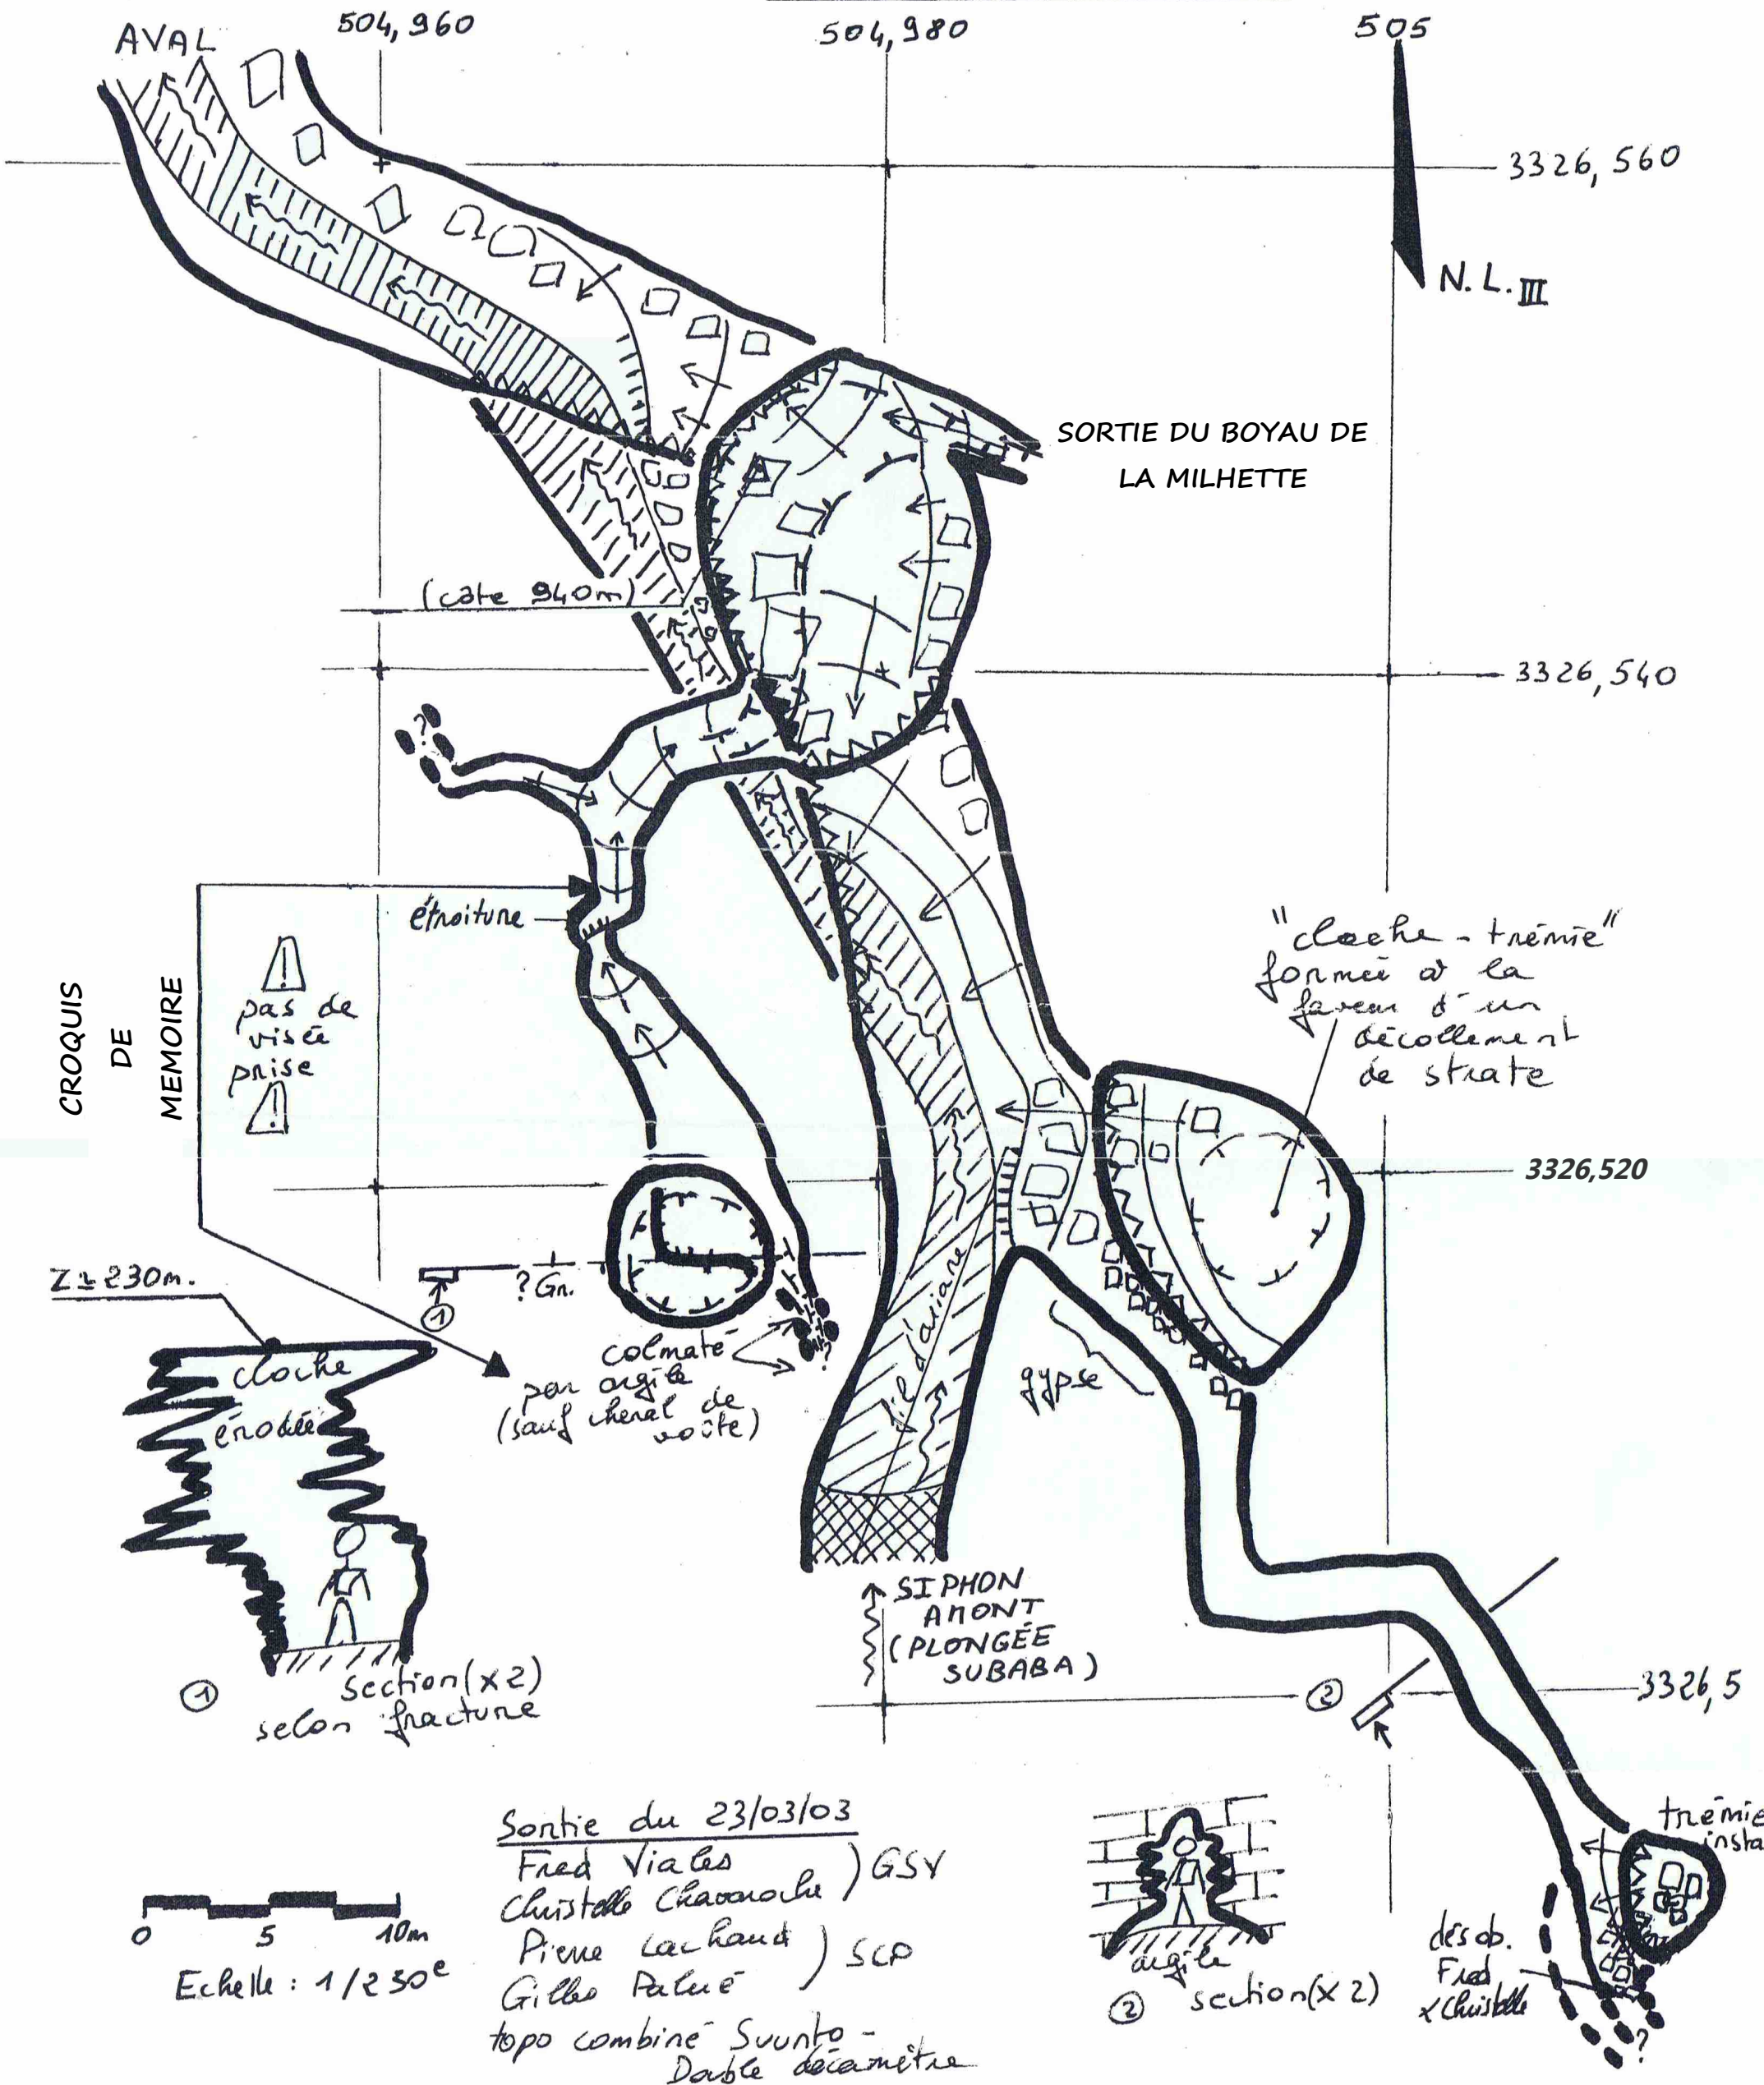

ZONE DU SIPHON AMONT

Sortie du 23/03/03
 Fred Viates
 Christelle Chavonche) GSY
 Pierre Lachaud) SCP
 Gilles Patuë
 topo combine Suunto -
 Double diamètre