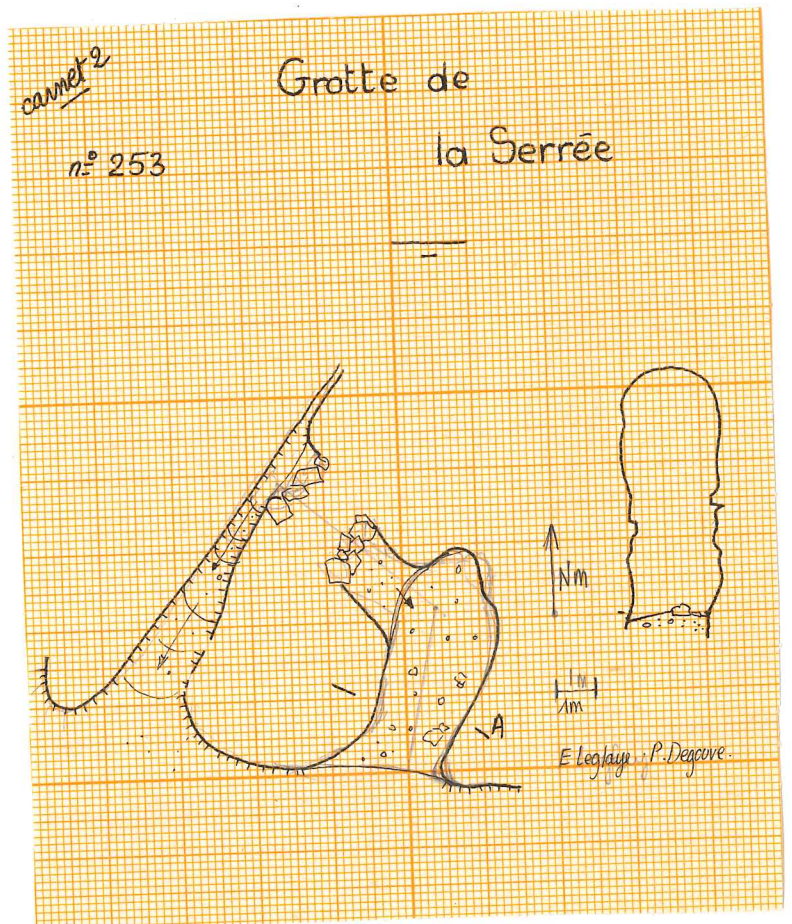

N°

DATE.

TYPE DE CAVITE:

253

**NOM (et synonymes):** Grotte de la Serrée

**Commune:** Villars Fontaine.

code postal:

**Lieu dit:** Gorges de la Serrée.

X: 795,30    Y: 241,56    Z: 265m

LP: 7m.    D:

CARTE I.G.N. DE : Beaune n°3-4

VOIR TOPO CI JOINTE SCD 84

**Acces:**

Au bord de la D.35 200m après le carrefour de Heuilley en direction de Villars Fontaine, en venant Nuits St Georges.

**Description:**

ABRI SOUS ROCHE SANS INTERET.  
Hauteur ≈ 8m.

GEOLOGIE

MATERIEL

HISTORIQUE

BIBLIOGRAPHIE

**Remarques** (VOIR AU DOS)