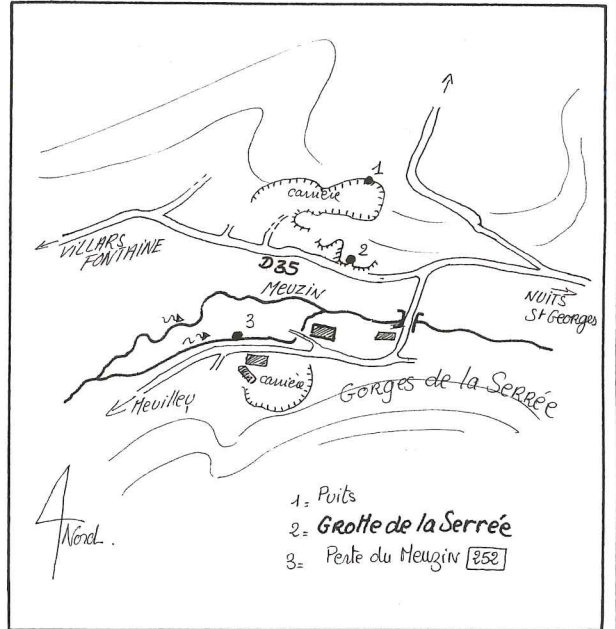

N°

DATE.

TYPE DE CAVITE:

253

**NOM (et synonymes):** Grotte de la Serrée

**Commune:** Villars Fontaine.

code postal:

**Lieu dit:** Gorges de la Serrée.

X: 795,30    Y: 241,56    Z: 265m

LP: 7m.    D:

CARTE I.G.N. DE : Beaune n°3-4

VOIR TOPO CI JOINTE SCD 84

**Acces:**

Au bord de la D.35 200m après le carrefour de Heuilley en direction de Villars Fontaine, en venant Nuits St Georges.

**Description:**

ABRI SOUS ROCHE SANS INTERET.  
Hauteur ≈ 8m.

GEOLOGIE

MATERIEL

HISTORIQUE

BIBLIOGRAPHIE

**Remarques** (VOIR AU DOS)