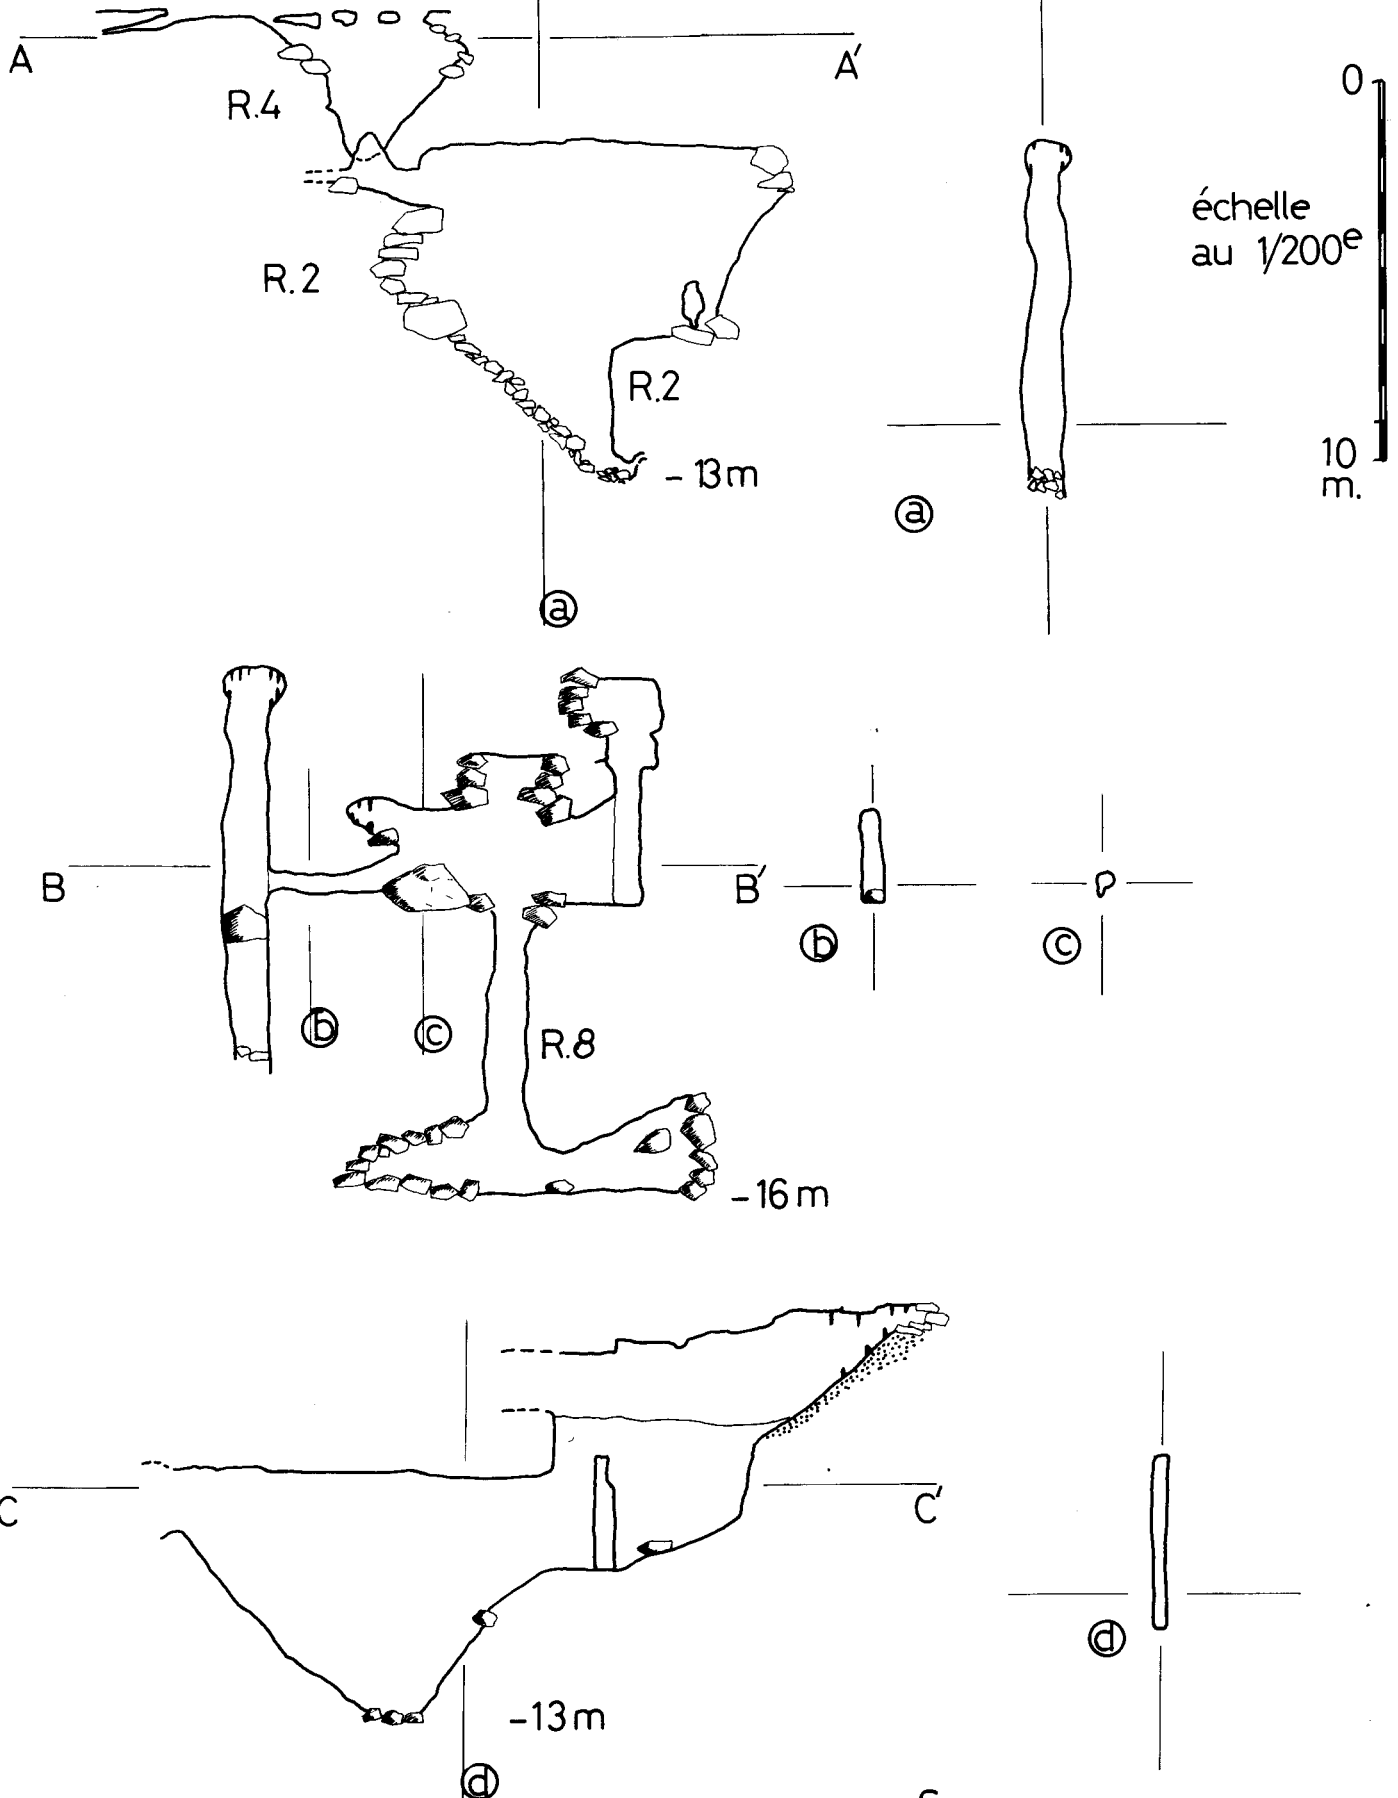

TROU DU PERE FRANCOIS - COUPES

SSD