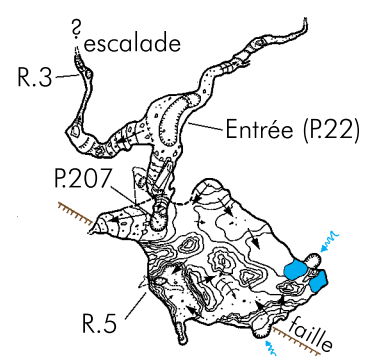

Torca del Portillero de Tocornal (n°2001)

Coupe développée

N.m 1988

Plan

Topographie : S.C. Dijon 1988
 (P. et S. Degouve, D. Faivre, P. Lecoq,
 J.Y. Renard, G. Simonnot)