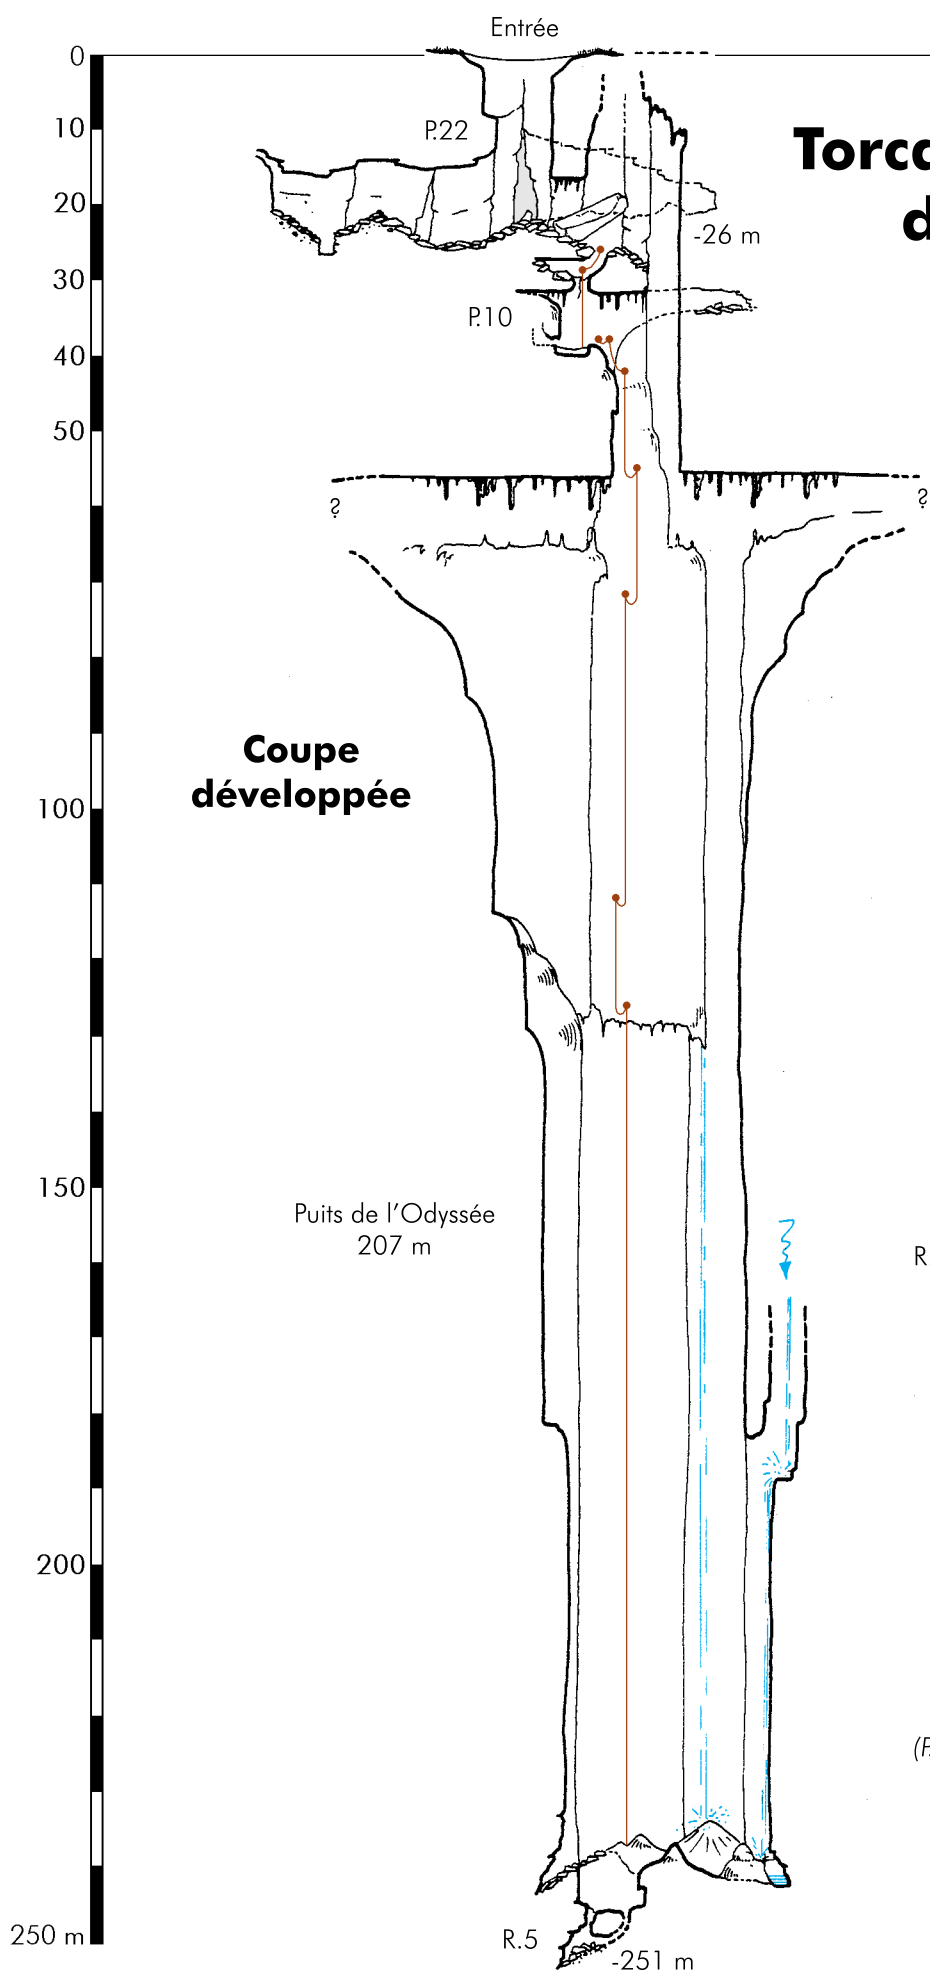

Torca del Portillero de Tocornal (n°2001)

Coupe développée

N.m 1988

Plan

Topographie : S.C. Dijon 1988
 (P. et S. Degouve, D. Faivre, P. Lecoq,
 J.Y. Renard, G. Simonnot)