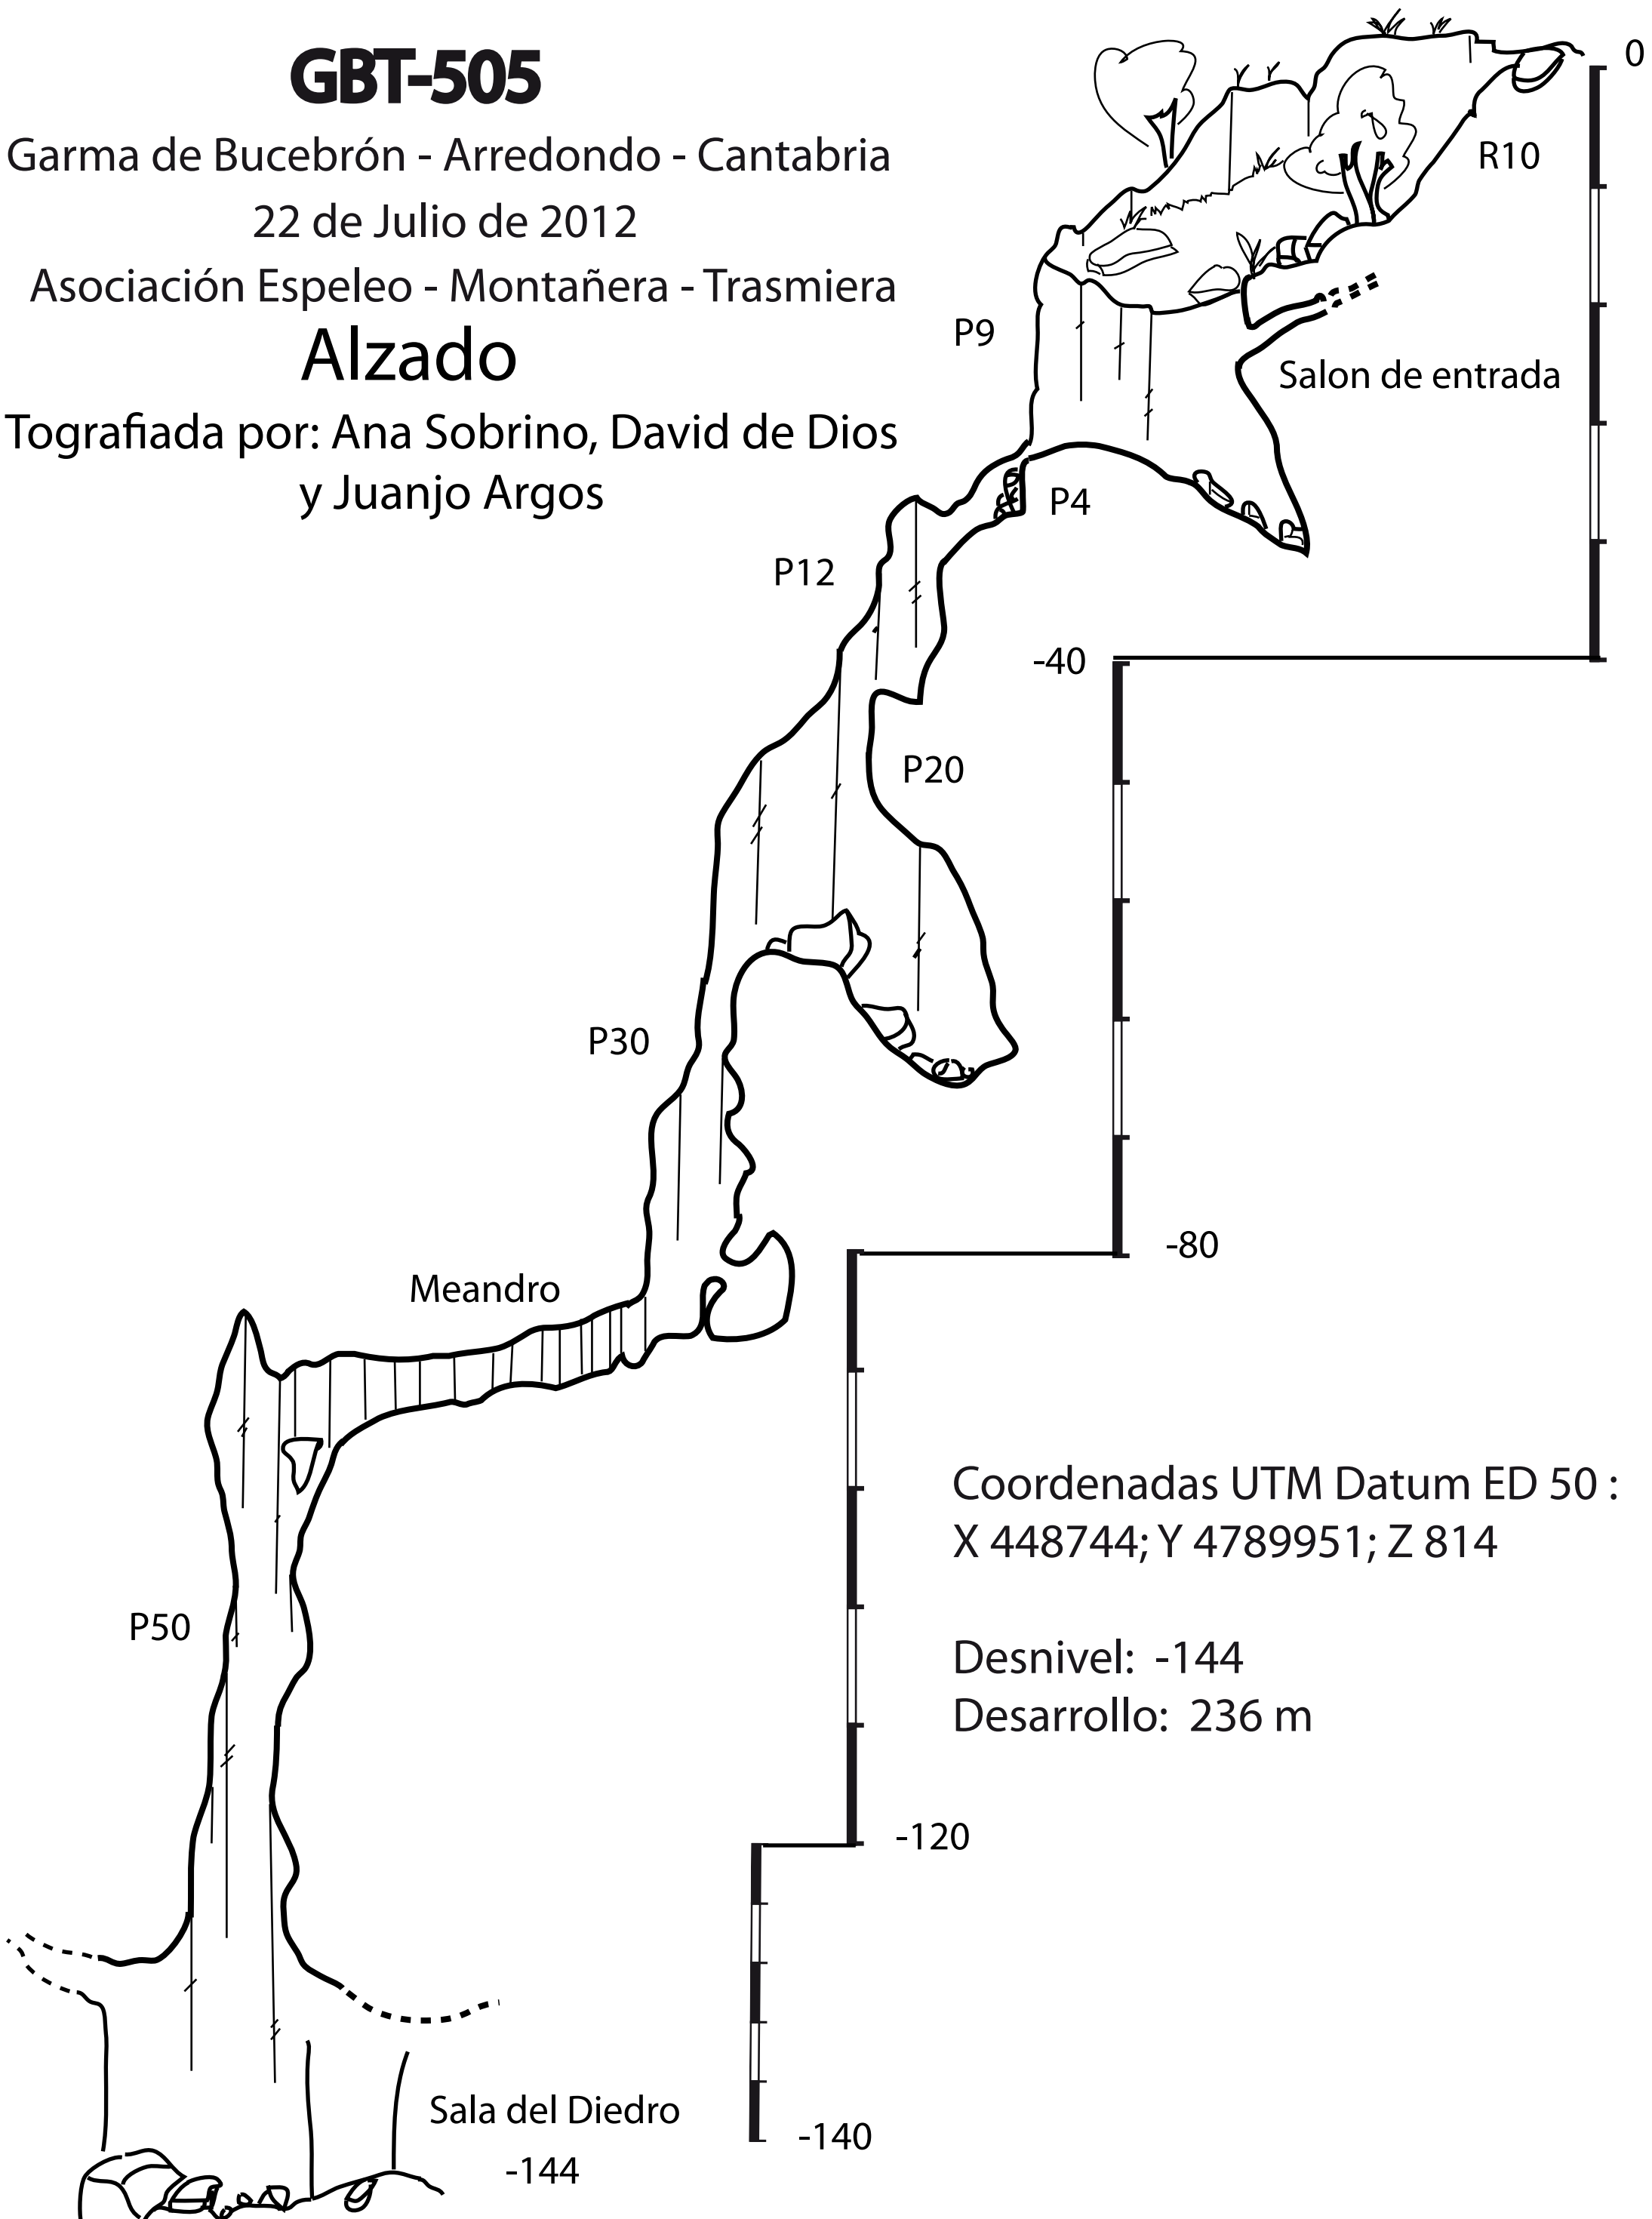

GBT-505

Garma de Bucebrón - Arredondo - Cantabria

22 de Julio de 2012

Asociación Espeleo - Montañera - Trasmiera

Alzado

Tografiada por: Ana Sobrino, David de Dios
y Juanjo Argos

Coordenadas UTM Datum ED 50 :
X 448744; Y 4789951; Z 814

Desnivel: -144
Desarrollo: 236 m