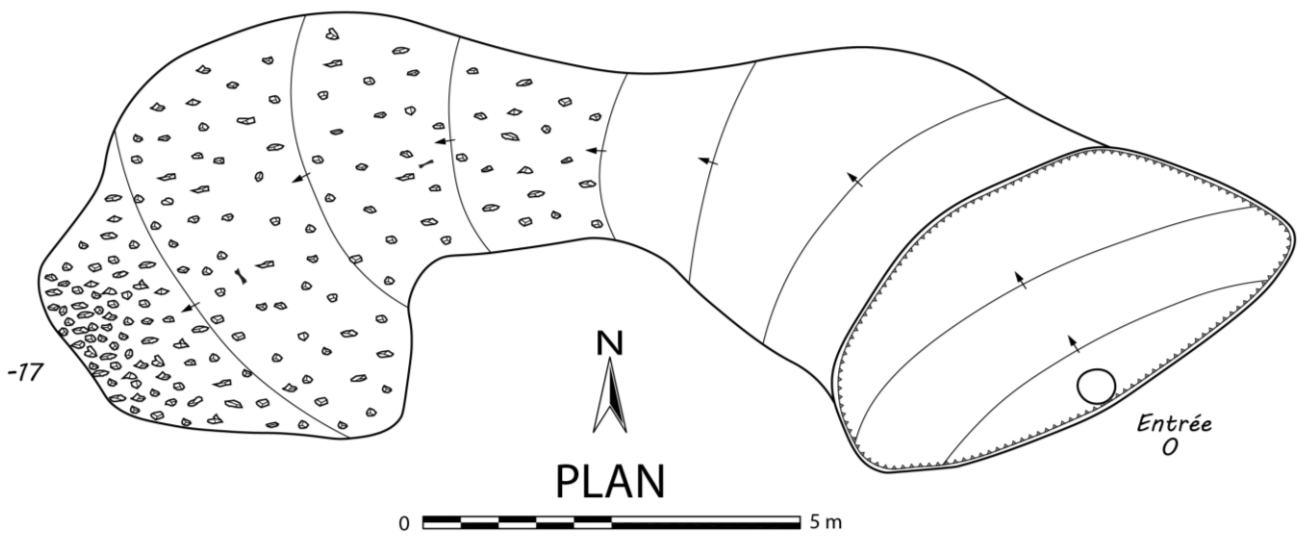

GOUFFRE SARRAT

Aveux, Mont Sarrat, 65370

Développement : 24 m

Dénivelé : -17 m

2019 © SCM11
Maël Brenguier
Damien Vidal