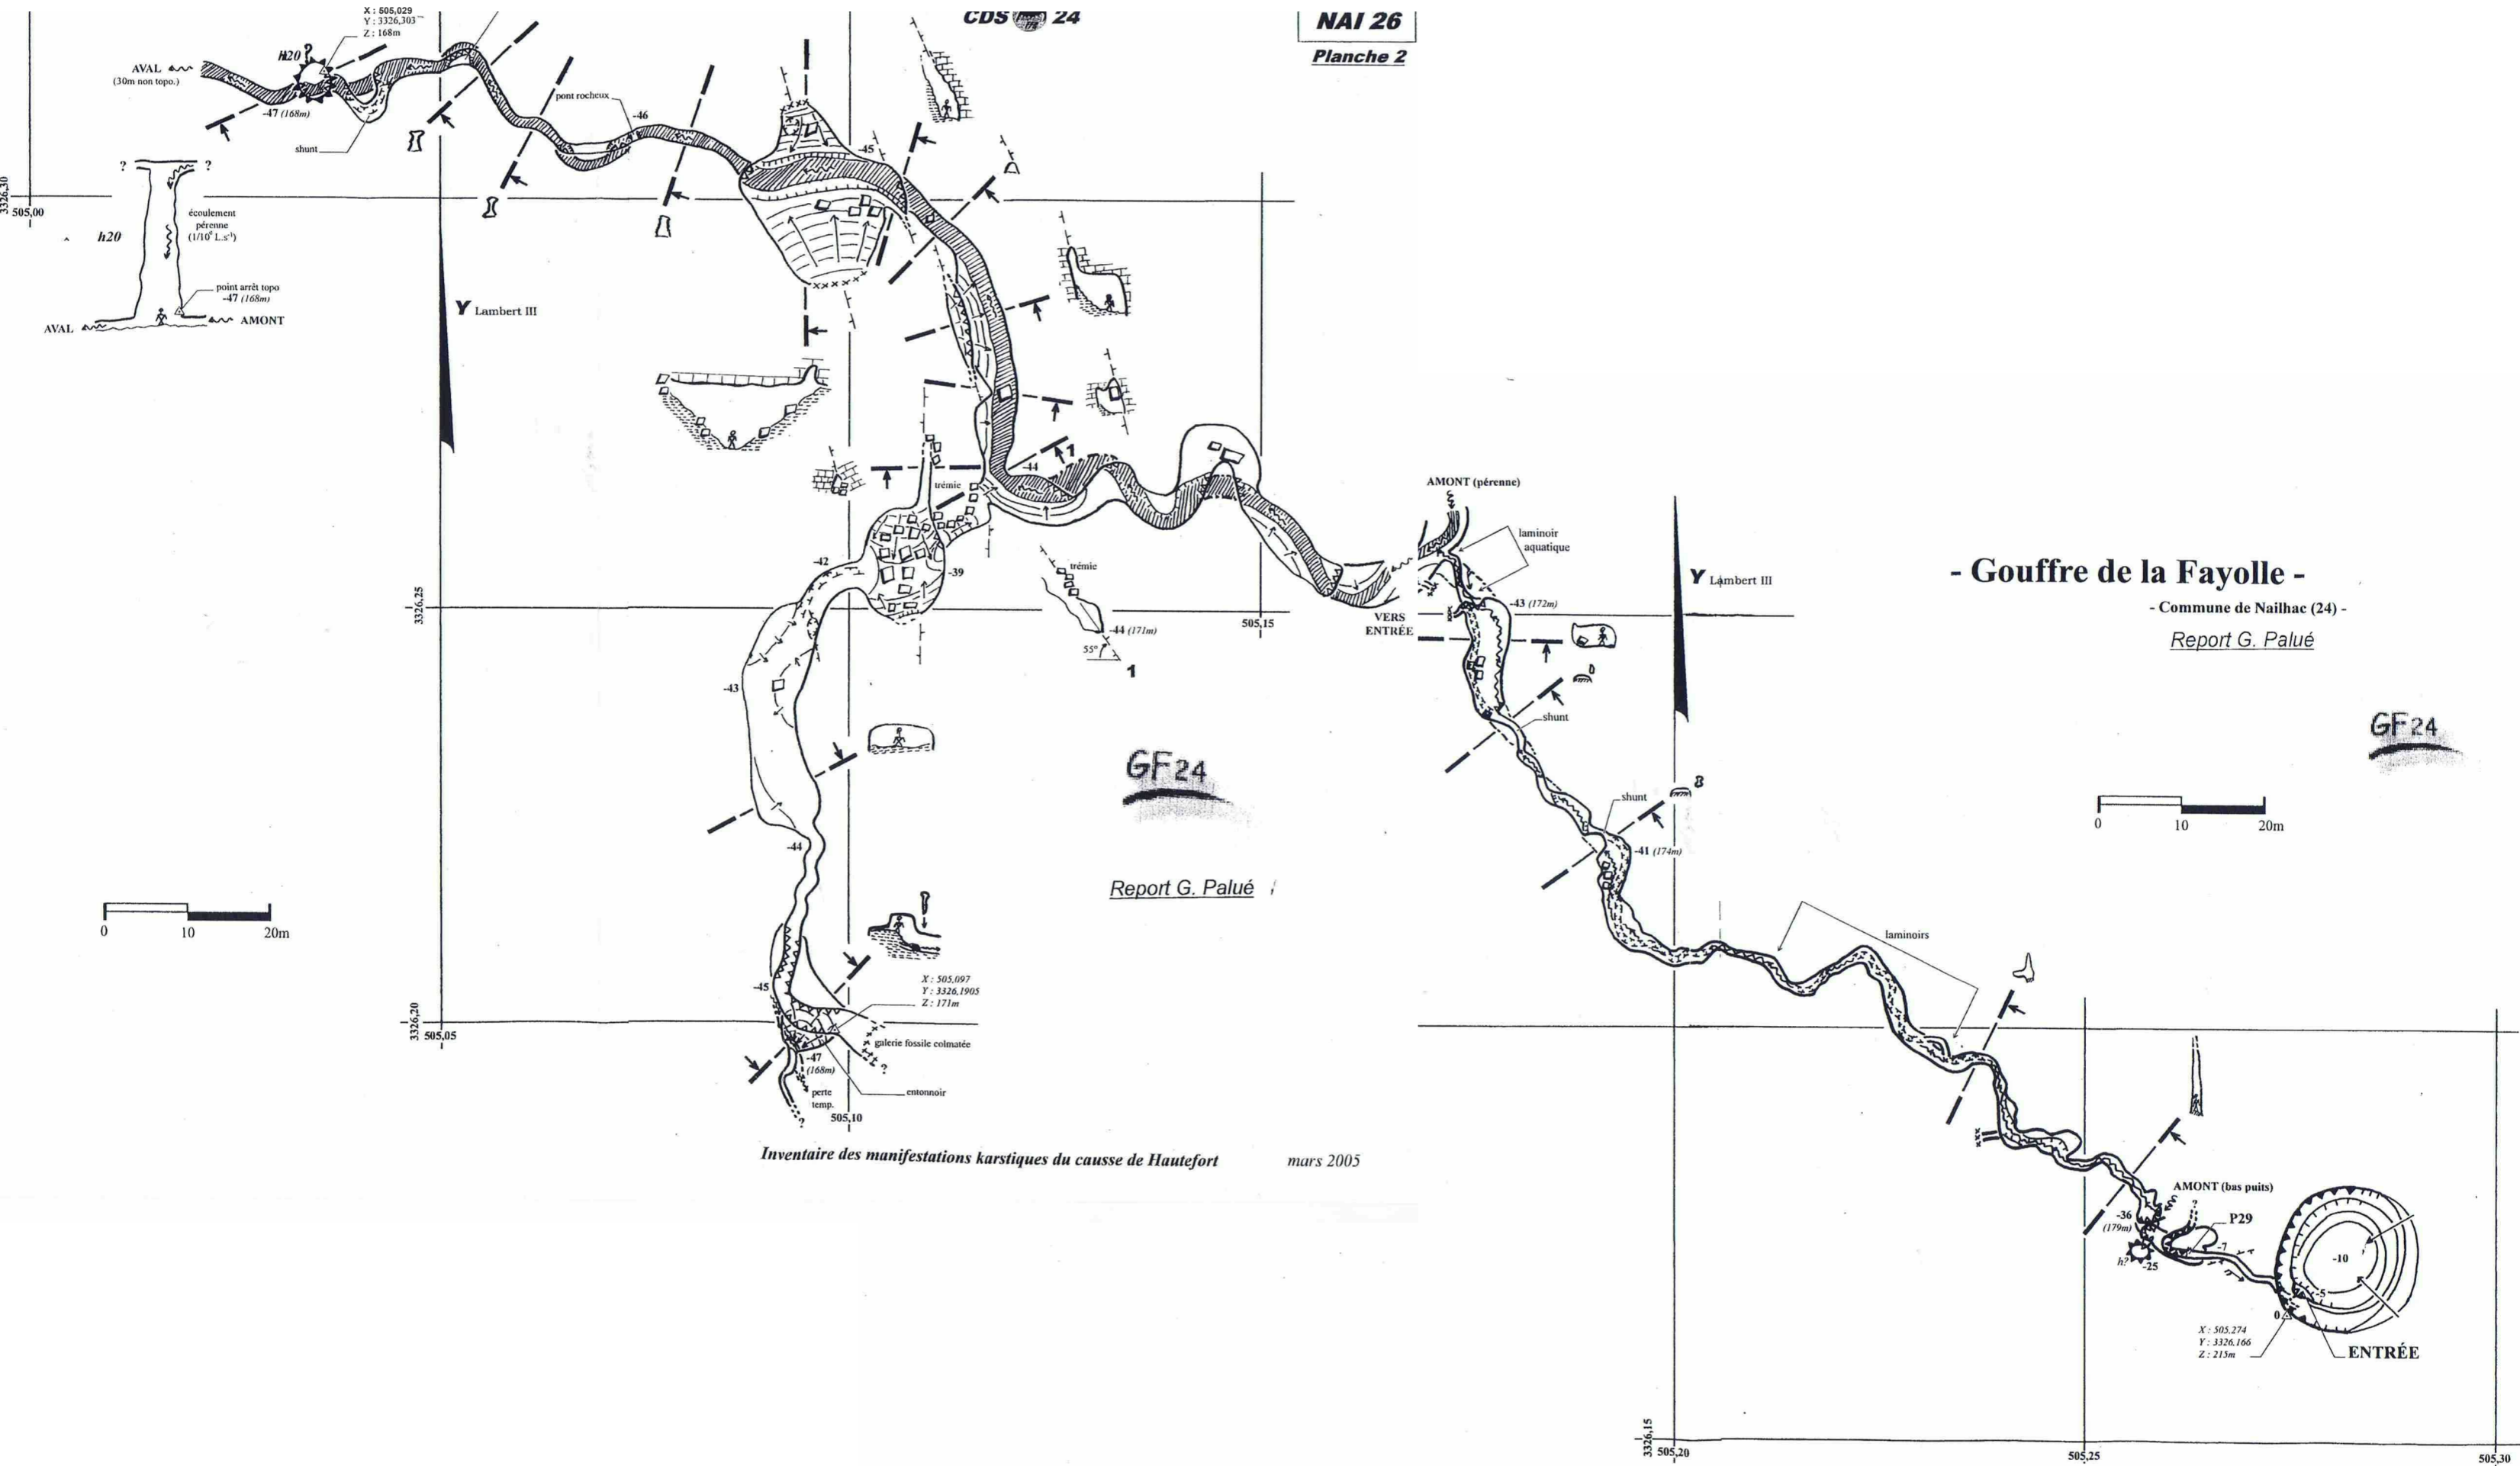

CDS 24

NAI 26
Planche 2

- Gouffre de la Fayolle -
- Commune de Nailhac (24) -
Report G. Palué

GF24

Inventaire des manifestations karstiques du causse de Hautefort mars 2005

Inventaire des manifestations karstiques du causse de Hautefort mars 2005